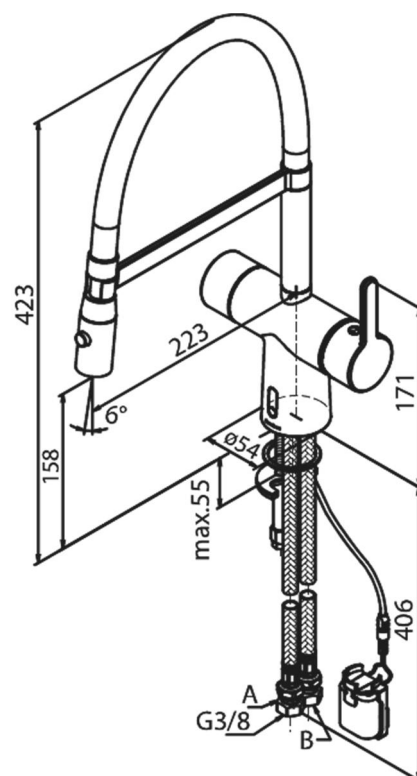

FDV INFORMASJON

Forvaltning – drift - vedlikehold

Artikkelnummer: 7416261
Silhouet Pro touchless
kjøkkenkran, sort matt

Produktene er CE og VA godkjent ihht. gjeldende forskrifter og sikkerhetskrav som gjelder i EØS