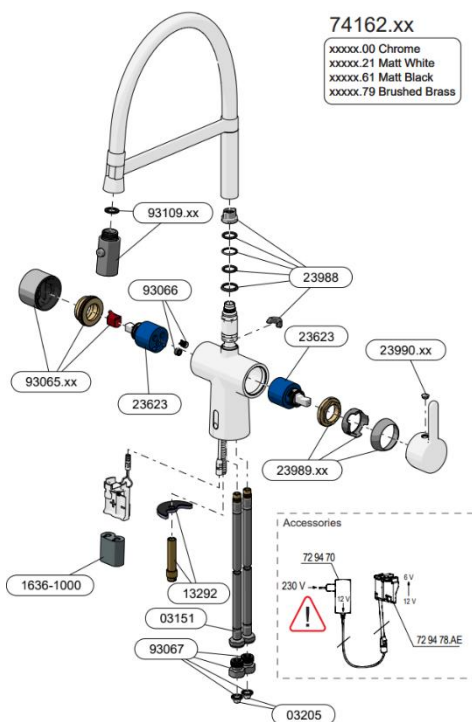

FDV INFORMASJON

Forvaltning – drift - vedlikehold

Artikkelnummer: 7416261
Silhouet Pro touchless
kjøkkenkran, sort matt

Produktene er CE og VA godkjent ihht. gjeldende forskrifter og sikkerhetskrav som gjelder i EØS