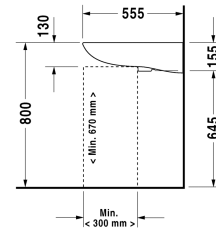

Håndvask Vital # 231260..00

|< 600 mm >|

Håndvask Vital	Dimension	Vægt	Ordrenummer
med overløb, med platform til hanehul, 600 mm			
Farver			
00 Hvid (Alpin)			
Varianter			
●	600 x 550 mm	18,600 kg	231260..00

Alle tegninger indeholder nødvendige mål indenfor standard tolerancer. De er angivet i mm og er vejledende. For præcise mål, specielt ved specielle anvendelsesområder, anbefaler vi at vente til produktet er modtaget.