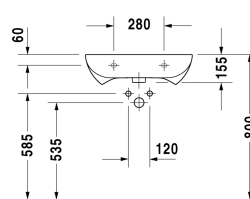

Håndvask Vital # 231260..00

|< 600 mm >|

Håndvask Vital	Dimension	Vægt	Ordrenummer
med overløb, med platform til hanehul, 600 mm			
Farver			
00 Hvid (Alpin)			
Varianter			
●	600 x 550 mm	18,600 kg	231260..00

Alle tegninger indeholder nødvendige mål indenfor standard tolerancer. De er angivet i mm og er vejledende. For præcise mål, specielt ved specielle anvendelsesområder, anbefaler vi at vente til produktet er modtaget.