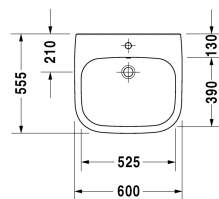

Håndvask Vital # 231260..00

|< 600 mm >|

Håndvask Vital	Dimension	Vægt	Ordrenummer
med overløb, med platform til hanehul, 600 mm			
Farver			
00 Hvid (Alpin)			
Varianter			
●	600 x 550 mm	18,600 kg	231260..00

Alle tegninger indeholder nødvendige mål indenfor standard tolerancer. De er angivet i mm og er vejledende. For præcise mål, specielt ved specielle anvendelsesområder, anbefaler vi at vente til produktet er modtaget.