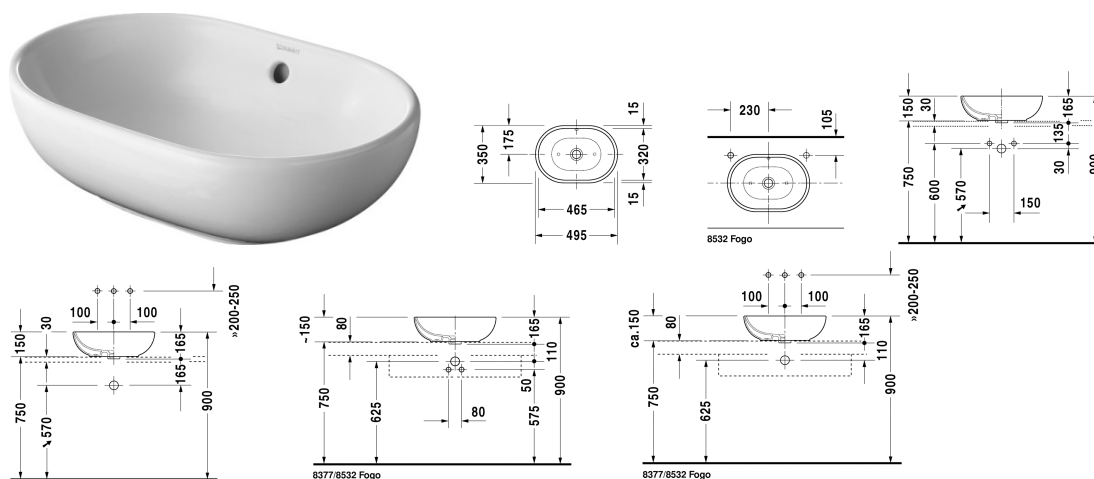

Norman Foster Bolleservant # 0335500000

| < 495 mm > |

Bolleservant	Dimensjoner	Vekt	Modellnummer
med overløp, uten plattform til kranhull, Inkl. fastgjørelse, 495 mm			
Farger			
00 Hvit alpin			
Variant			
	495 x 350 mm	8,900 kg	0335500000
Sanitærporselen med overflate i WonderGliss vil holde seg ren og se godt ut i lang tid fremover. Ved bestilling av WonderGliss, vennligst legg til et "1" som det ellefte siffer i modellnummeret.			
Push-open ventil til servant med overløp		0,400 kg	005052
Egnede produkter			
Benkeplate inkl. skuffer 2 skuffer under benkeplate, 2 konsollbæringer, 1 utskjæring i midten, 800 x 550 mm	800 x 550 mm		F08521
Benkeplate inkl. skuffer 1 skuff under benkeplate, 2 konsollbæringer, 1 utskjæring i midten, 1 vannlåsksjuler, 600 x 550 mm	600 x 550 mm		F08520
Benkeplate inkl. skuffer 3 skuffer under benkeplate, 3 feste til konsoll, 1 utskjæring til venstre, 1500 x 550 mm	1500 x 550 mm		F08528
Benkeplate inkl. skuffer 3 skuffer under benkeplate, 3 feste til konsoll, 1 utskjæring til høyre, 1500 x 550 mm	1500 x 550 mm		F08529
Benkeplate inkl. skuffer 3 skuffer under benkeplate, 3 feste til konsoll, 2 utskjæringer, 1500 x 550 mm	1500 x 550 mm		F08530