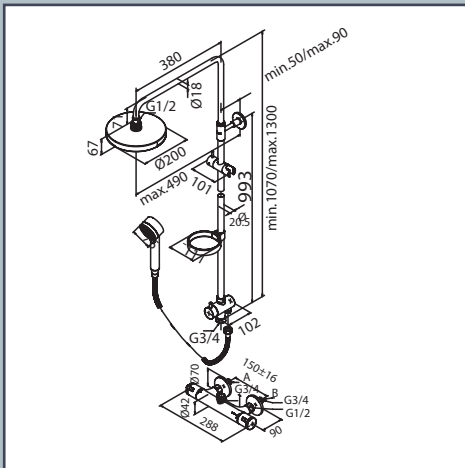

KORSBAKKEN™

Hasleveien 28 - 0571 Oslo - 22 35 27 60

FDV INFORMASJON

Forvaltning – Drift – Vedlikehold

FDV informasjon

40910

Akita dusjsett med termostatkran og 200mm takdusj

Produktene er CE godkjent ihht. gjeldende forskrifter og sikkerhetskrav som gjelder i EØS