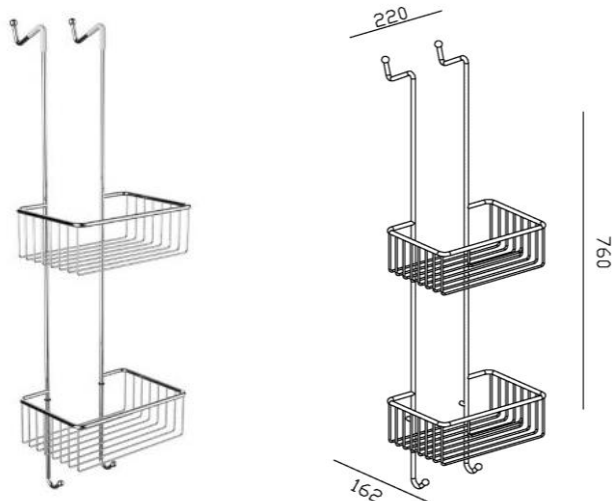

Day by Day hengekurv for dusjvegg

NRF nr.	Varenavn	Mål (cm)	Vekt (kg)	Beskrivelse	GTIN / EAN
7080163	Hengekurv for dusjvegg	22 x 22 x 76	0,9	Messing i forkrommet overflate, inkl. feste i plast	7072278045741

Salgsstart:

April 2018

Materialer:

Forkrommet messing

Egenskaper:

God oppbevaring i dusj
 Muligheter for å henge håndkle på utsiden av dusjen
 Solid utførelse

Pakningens innhold:

Hengekurv
 Monteringsanvisning