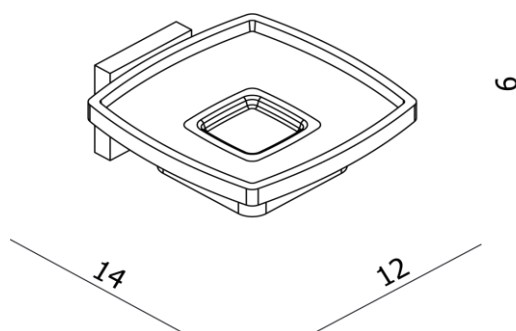

Day by Day såpekopp

NRF nr.	Varenavn	Mål (cm)	Vekt (kg)	Beskrivelse
7080021	Såpekopp vegghengt	12x14x6	0,7	Krom, for veggmontering.

Salgsstart:

November 2011

Materialer:

Forkrommet messing
Frosted glass

Egenskaper:

Solid utførelse
Avtagbar glasskål for lett rengjøring.

Pakningens innhold:

Såpekopp
Monteringssett
Monteringsanvisning

Vedlikehold og rengjøring møbel:

Bruk vanlig mildt rengjøringsmiddel. Bruk ikke rengjøringsmidler med slipende effekt.

Viktig ved montering:

Husk å forsegle skru hullene med silikon for å unngå vanninntrengning i veggen.

day
by day