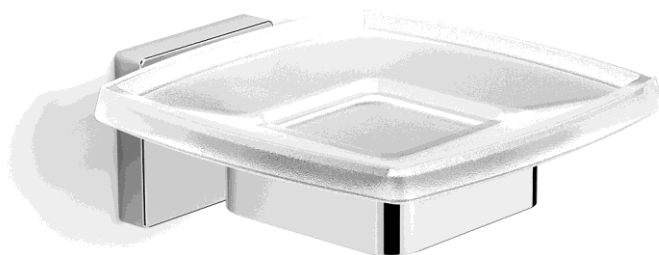

Day by Day såpekopp

| NRF nr. | Varenavn | Mål (cm) | Vekt (kg) | Beskrivelse |
|---------|--------------------|----------|-----------|--------------------------|
| 7080021 | Såpekopp vegghengt | 12x14x6 | 0,7 | Krom, for veggmontering. |

**Salgsstart:**

November 2011

Materialer:Forkrommet messing
Frosted glass**Egenskaper:**Solid utførelse
Avtagbar glasskål for lett rengjøring.**Pakningens innhold:**Såpekopp
Monteringssett
Monteringsanvisning**Vedlikehold og rengjøring møbel:**