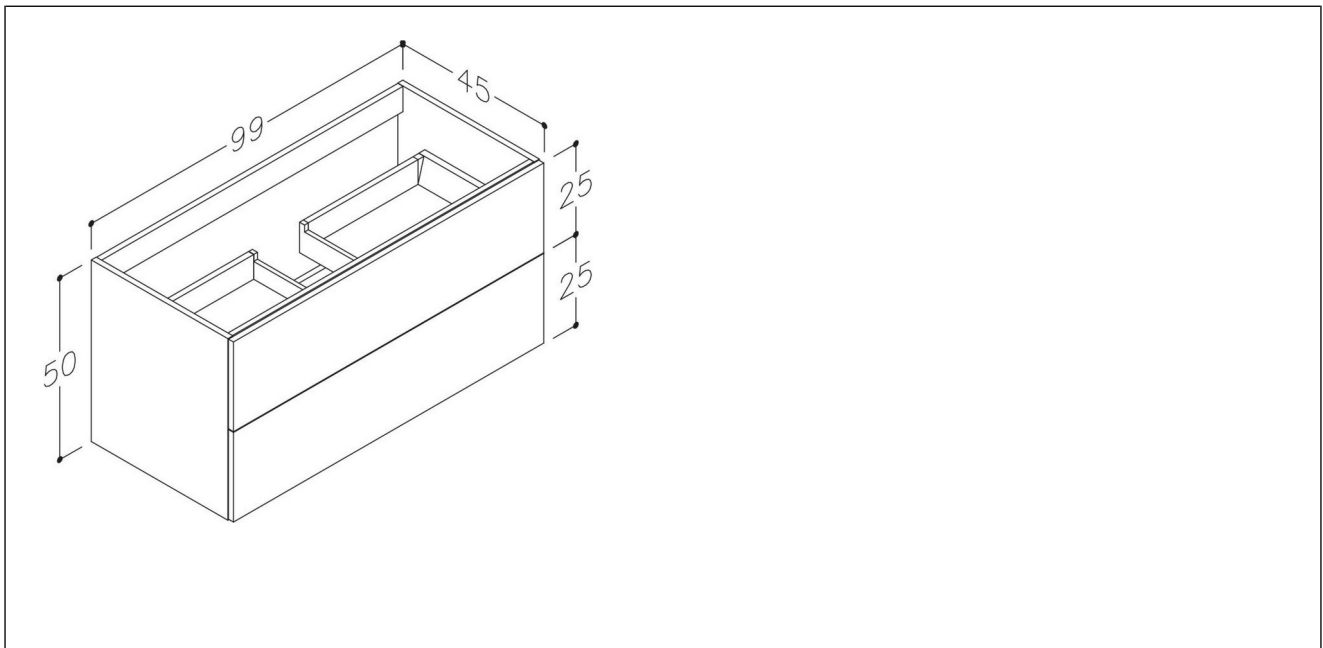

misfarging. Unngå direkte kontakt med vann og damp. Store mengder vann og damp vil kunne skade møbelet. God lufting er derfor avgjørende for produktets levetid.

Har du utfordringer eller ytterligere spørsmål, ta kontakt for veiledning og assistanse.

Teknisk Tegning

Deletegning

Montering

Monteres i henhold til medfølgende manual. Installasjonen utføres av fagmann.

Reklamasjonsvilkår

Korsbakken Bad følger norsk kjøpslov med reklamasjonsrett på fabrikkfeil, og tilbyr service på produkter i inntil 5 år.

Anvisning for deponering

Produktet bringes til godkjent gjenvinningsstasjon og sorteres i henhold til gjeldende retningslinjer.