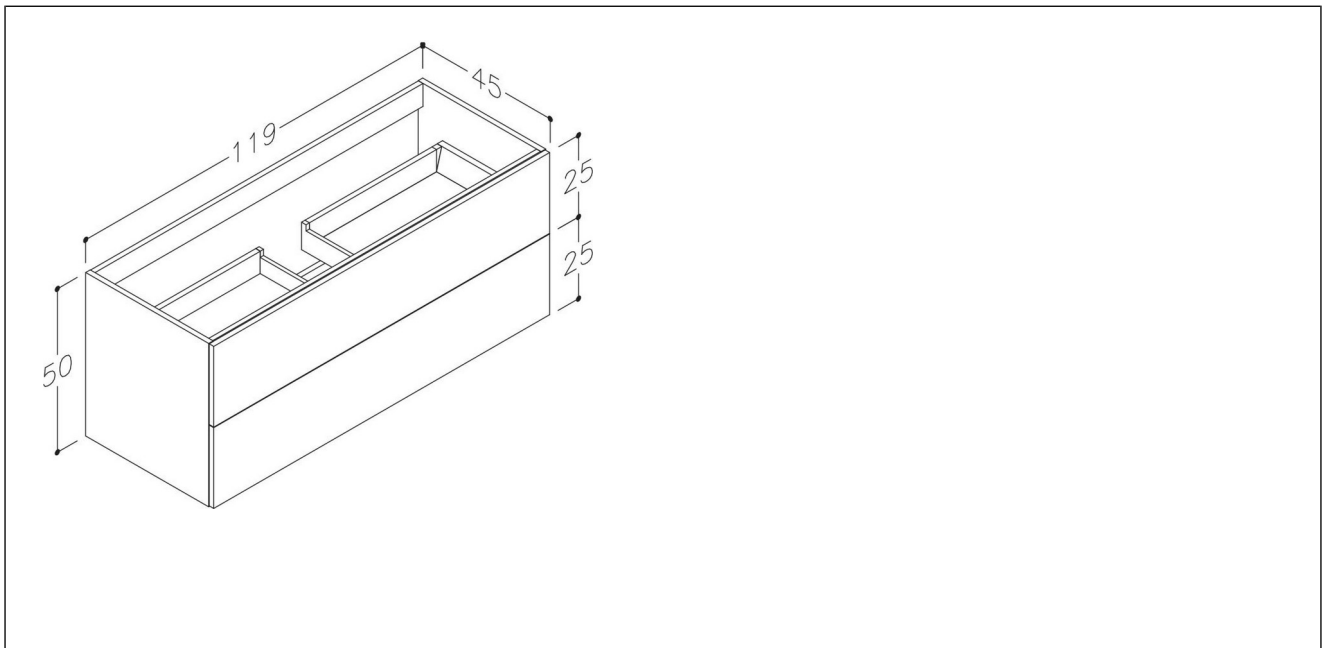

misfarging. Unngå direkte kontakt med vann og damp. Store mengder vann og damp vil kunne skade møbelet. God lufting er derfor avgjørende for produktets levetid.

Har du utfordringer eller ytterligere spørsmål, ta kontakt for veiledning og assistanse.

Teknisk Tegning

Deletegning

Montering

Monteres i henhold til medfølgende manual. Installasjonen utføres av fagmann.

Reklamasjonsvilkår

Korsbakken Bad følger norsk kjøpslov med reklamasjonsrett på fabrikkfeil, og tilbyr service på produkter i inntil 5 år.

Anvisning for deponering

Produktet bringes til godkjent gjenvinningsstasjon og sorteres i henhold til gjeldende retningslinjer.