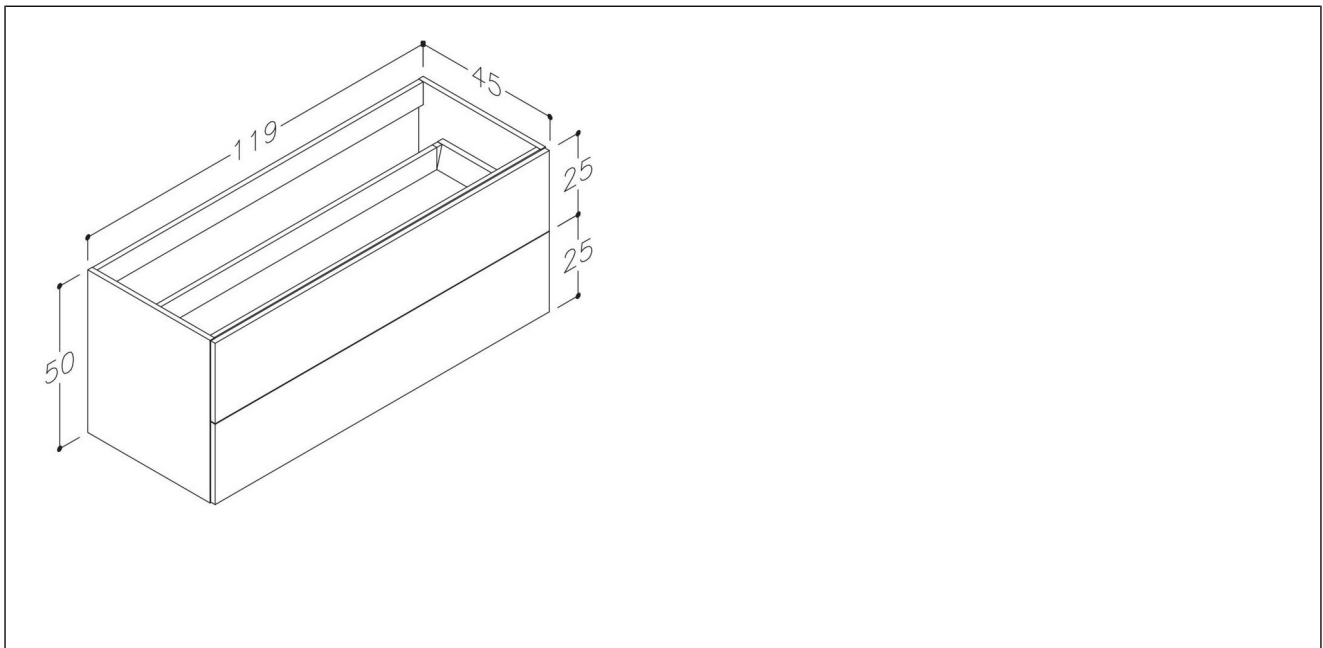

misfarging. Unngå direkte kontakt med vann og damp. Store mengder vann og damp vil kunne skade møbelet. God lufting er derfor avgjørende for produktets levetid.

Har du utfordringer eller ytterligere spørsmål, ta kontakt for veiledning og assistanse.

Teknisk Tegning

Deletegning

Montering

Monteres i henhold til medfølgende manual. Installasjonen utføres av fagmann.

Reklamasjonsvilkår

Korsbakken Bad følger norsk kjøpslov med reklamasjonsrett på fabrikkfeil, og tilbyr service på produkter i inntil 5 år.

Anvisning for deponering

Produktet bringes til godkjent gjenvinningsstasjon og sorteres i henhold til gjeldende retningslinjer.