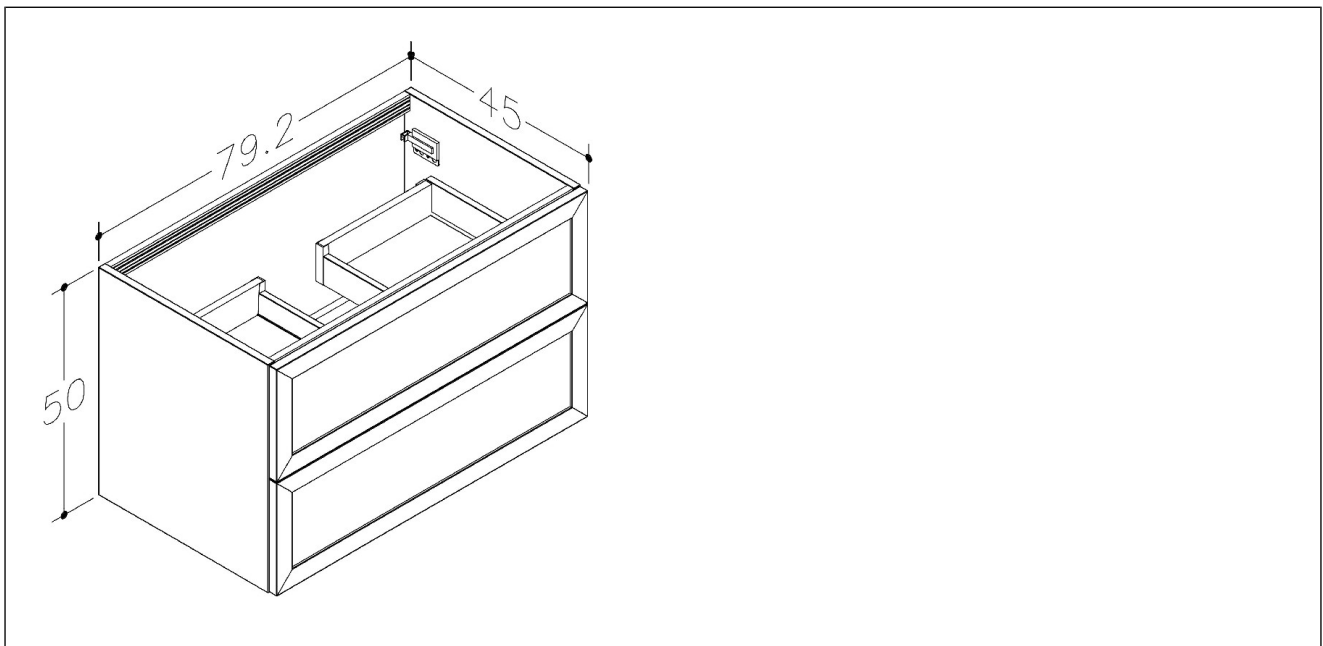

misfarging. Unngå direkte kontakt med vann og damp. Store mengder vann og damp vil kunne skade møbelet. God lufting er derfor avgjørende for produktets levetid.

Har du utfordringer eller ytterligere spørsmål, ta kontakt for veiledning og assistanse.

Teknisk Tegning

Deletegning

Montering

Monteres i henhold til medfølgende manual. Installasjonen utføres av fagmann.

Reklamasjonsvilkår

Korsbakken Bad følger norsk kjøpslov med reklamasjonsrett på fabrikkfeil, og tilbyr service på produkter i inntil 5 år.

Anvisning for deponering

Produktet bringes til godkjent gjenvinningsstasjon og sorteres i henhold til gjeldende retningslinjer.