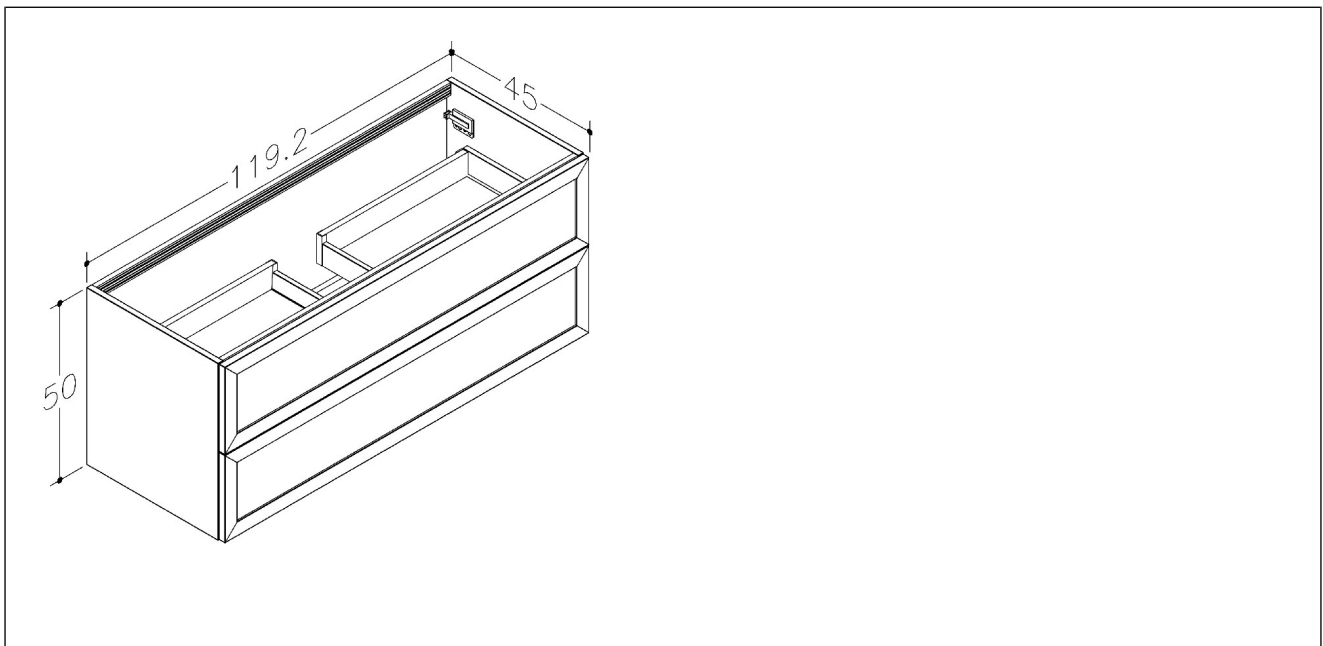

misfarging. Unngå direkte kontakt med vann og damp. Store mengder vann og damp vil kunne skade møbelet. God lufting er derfor avgjørende for produktets levetid.

Har du utfordringer eller ytterligere spørsmål, ta kontakt for veiledning og assistanse.

Teknisk Tegning

Deletegning

Montering

Monteres i henhold til medfølgende manual. Installasjonen utføres av fagmann.

Reklamasjonsvilkår

Korsbakken Bad følger norsk kjøpslov med reklamasjonsrett på fabrikasjonsfeil, og tilbyr service på produkter i inntil 5 år.

Anvisning for deponering

Produktet bringes til godkjent gjenvinningsstasjon og sorteres i henhold til gjeldende retningslinjer.