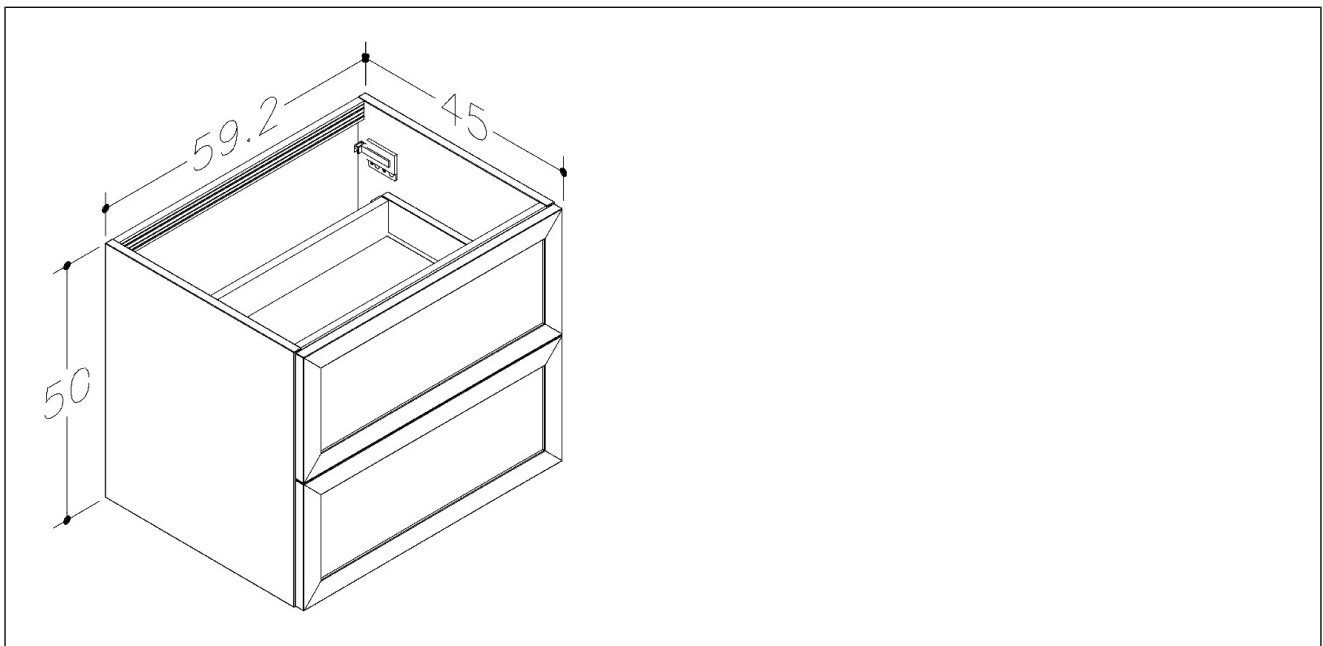

misfarging. Unngå direkte kontakt med vann og damp. Store mengder vann og damp vil kunne skade møbelet. God lufting er derfor avgjørende for produktets levetid.

Har du utfordringer eller ytterligere spørsmål, ta kontakt for veiledning og assistanse.

Teknisk Tegning

Deletegning

Montering

Monteres i henhold til medfølgende manual. Installasjonen utføres av fagmann.

Reklamasjonsvilkår

Korsbakken Bad følger norsk kjøpslov med reklamasjonsrett på fabrikasjonsfeil, og tilbyr service på produkter i inntil 5 år.

Anvisning for deponering

Produktet bringes til godkjent gjenvinningsstasjon og sorteres i henhold til gjeldende retningslinjer.