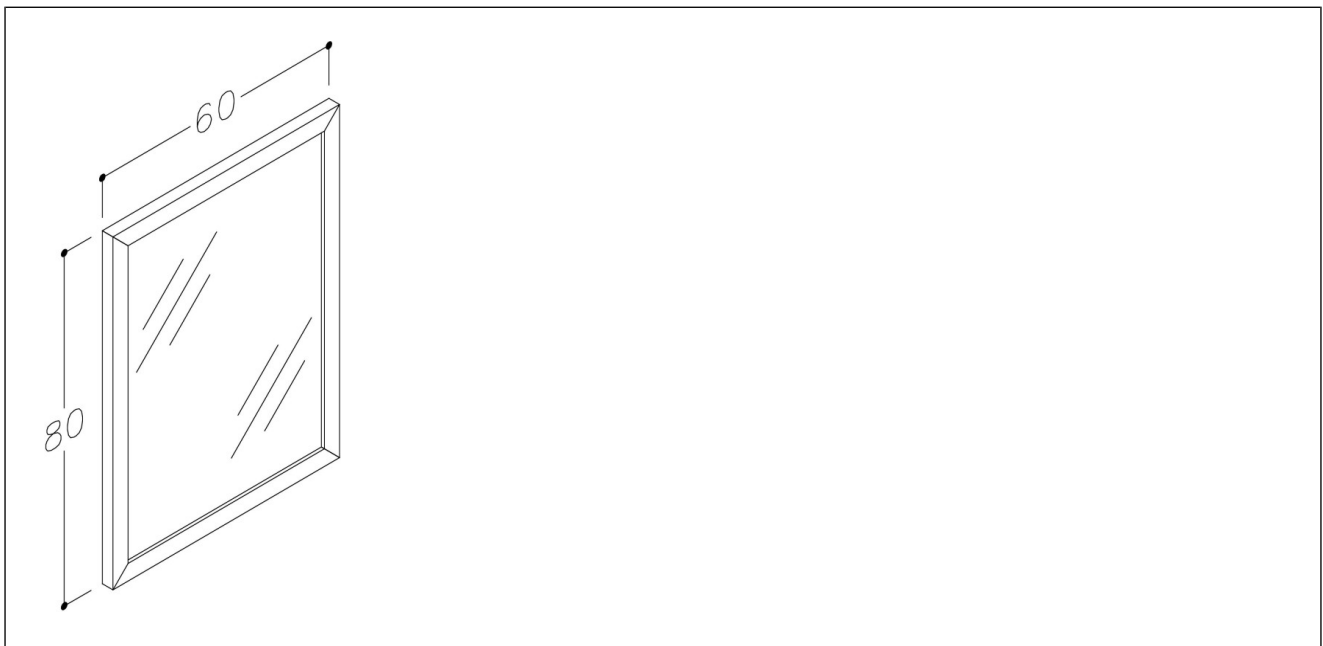

misfarging. Unngå direkte kontakt med vann og damp. Store mengder vann og damp vil kunne skade møbelet. God lufting er derfor avgjørende for produktets levetid.

Har du utfordringer eller ytterligere spørsmål, ta kontakt for veiledning og assistanse.

Teknisk Tegning

Deletegning

Montering

Monteres i henhold til medfølgende manual. Installasjonen utføres av fagmann.

Reklamasjonsvilkår

Korsbakken Bad følger norsk kjøpslov med reklamasjonsrett på fabrikasjonsfeil, og tilbyr service på produkter i inntil 5 år.

Anvisning for deponering

Produktet bringes til godkjent gjenvinningsstasjon og sorteres i henhold til gjeldende retningslinjer.