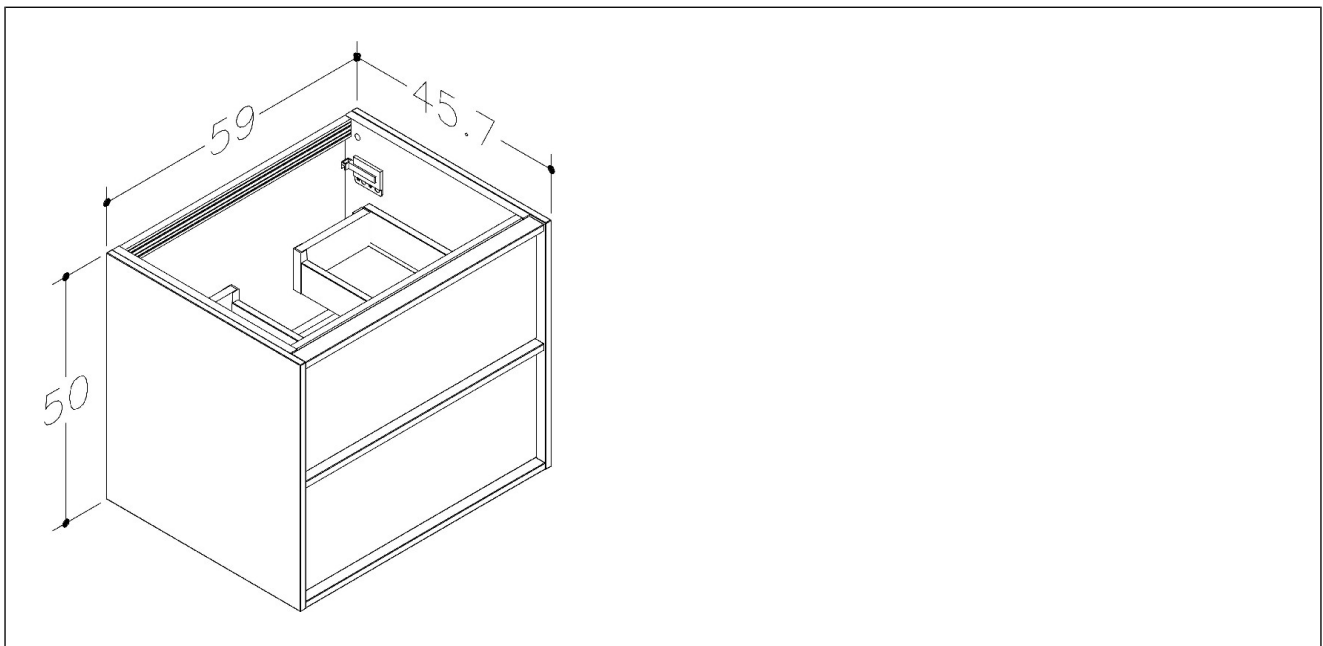

misfarging. Unngå direkte kontakt med vann og damp. Store mengder vann og damp vil kunne skade møbelet. God lufting er derfor avgjørende for produktets levetid.

Har du utfordringer eller ytterligere spørsmål, ta kontakt for veiledning og assistanse.

Teknisk Tegning

Deletegning

Montering

Monteres i henhold til medfølgende manual. Installasjonen utføres av fagmann.

Reklamasjonsvilkår

Korsbakken Bad følger norsk kjøpslov med reklamasjonsrett på fabrikkfeil, og tilbyr service på produkter i inntil 5 år.

Anvisning for deponering

Produktet bringes til godkjent gjenvinningsstasjon og sorteres i henhold til gjeldende retningslinjer.