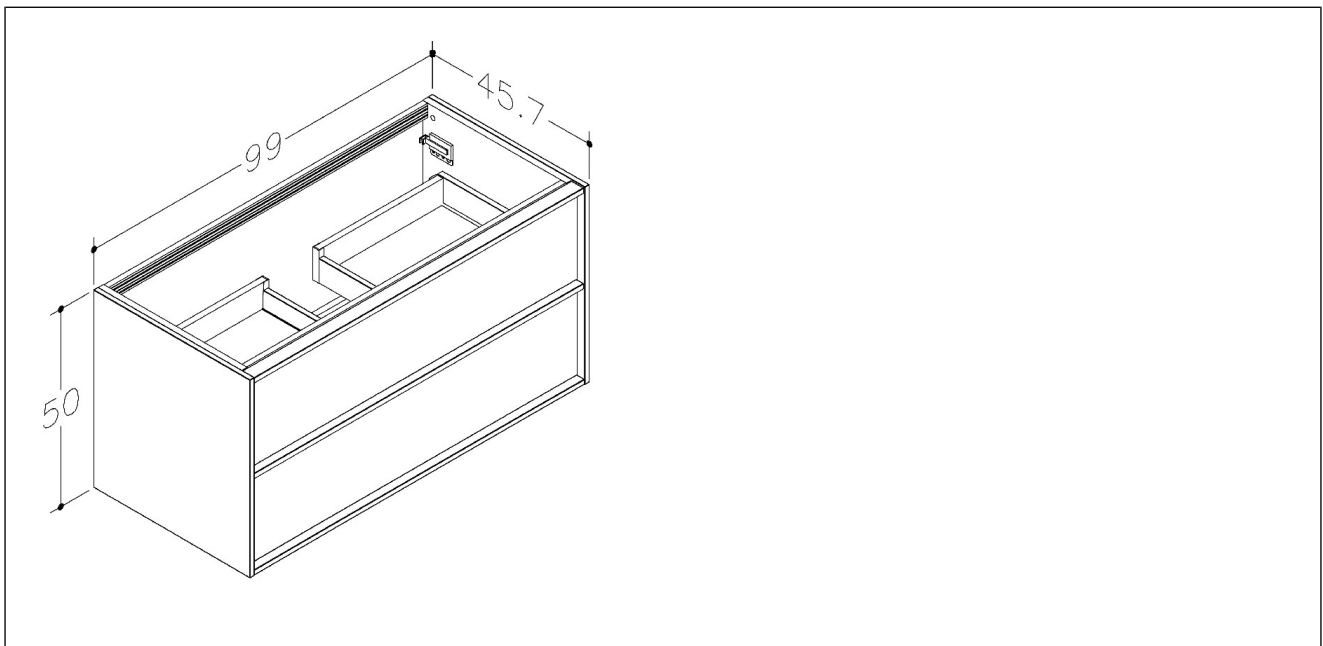

misfarging. Unngå direkte kontakt med vann og damp. Store mengder vann og damp vil kunne skade møbelet. God lufting er derfor avgjørende for produktets levetid.

Har du utfordringer eller ytterligere spørsmål, ta kontakt for veiledning og assistanse.

Teknisk Tegning

Deletegning

Montering

Monteres i henhold til medfølgende manual. Installasjonen utføres av fagmann.

Reklamasjonsvilkår

Korsbakken Bad følger norsk kjøpslov med reklamasjonsrett på fabrikasjonsfeil, og tilbyr service på produkter i inntil 5 år.

Anvisning for deponering

Produktet bringes til godkjent gjenvinningsstasjon og sorteres i henhold til gjeldende retningslinjer.