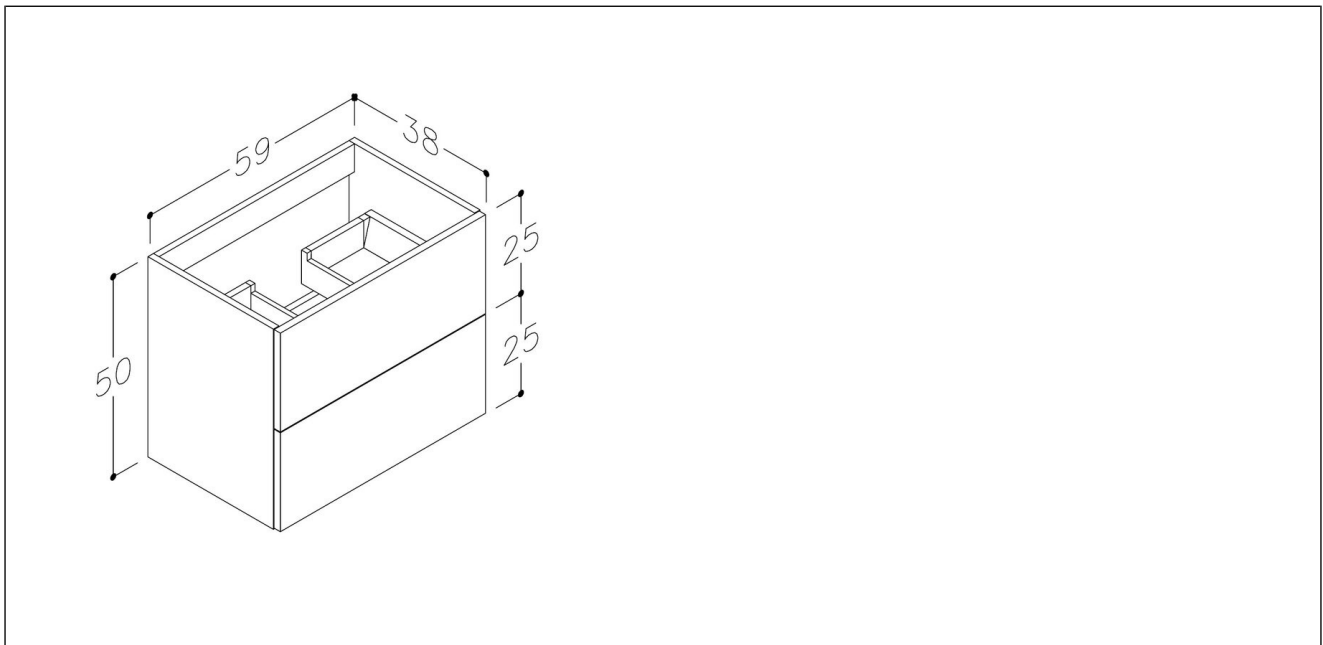

misfarging. Unngå direkte kontakt med vann og damp. Store mengder vann og damp vil kunne skade møbelet. God lufting er derfor avgjørende for produktets levetid.

Har du utfordringer eller ytterligere spørsmål, ta kontakt for veiledning og assistanse.

Teknisk Tegning

Deletegning

Montering

Monteres i henhold til medfølgende manual. Installasjonen utføres av fagmann.

Reklamasjonsvilkår

Korsbakken Bad følger norsk kjøpslov med reklamasjonsrett på fabrikasjonsfeil, og tilbyr service på produkter i inntil 5 år.

Anvisning for deponering

Produktet bringes til godkjent gjenvinningsstasjon og sorteres i henhold til gjeldende retningslinjer.