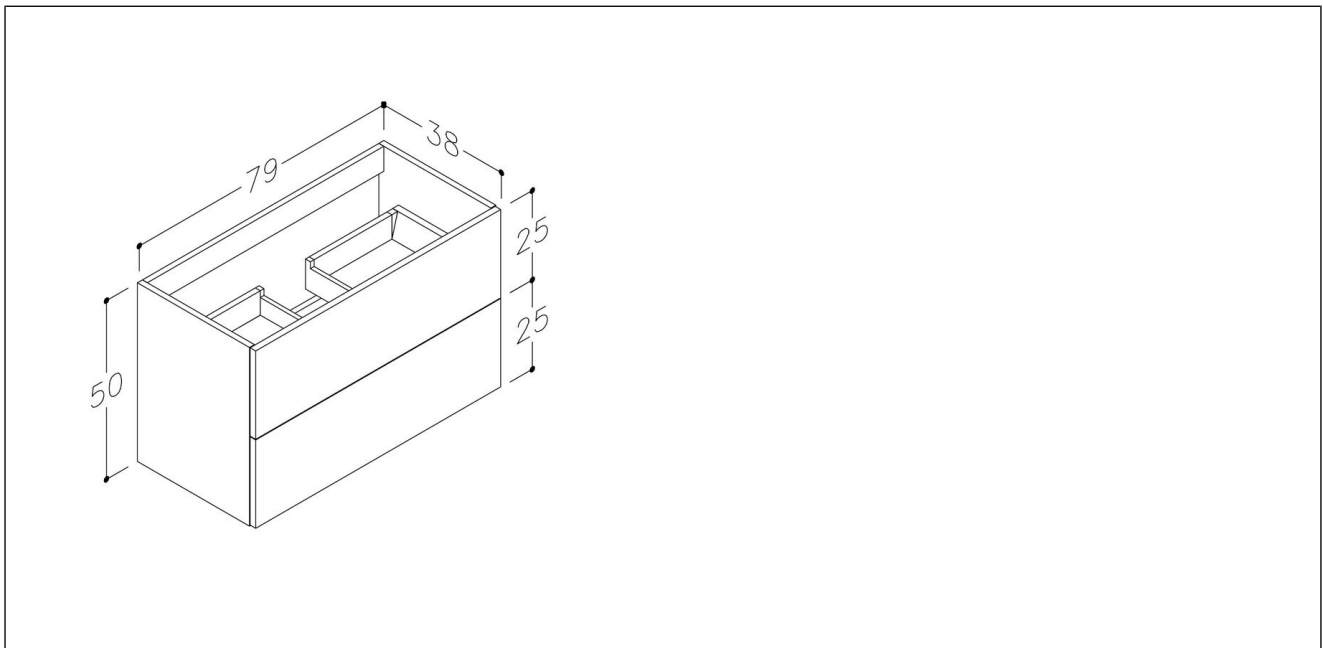

misfarging. Unngå direkte kontakt med vann og damp. Store mengder vann og damp vil kunne skade møbelet. God lufting er derfor avgjørende for produktets levetid.

Har du utfordringer eller ytterligere spørsmål, ta kontakt for veiledning og assistanse.

Teknisk Tegning

Deletegning

Montering

Monteres i henhold til medfølgende manual. Installasjonen utføres av fagmann.

Reklamasjonsvilkår

Korsbakken Bad følger norsk kjøpslov med reklamasjonsrett på fabrikkfeil, og tilbyr service på produkter i inntil 5 år.

Anvisning for deponering

Produktet bringes til godkjent gjenvinningsstasjon og sorteres i henhold til gjeldende retningslinjer.