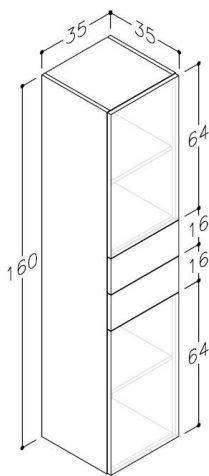

misfarging. Unngå direkte kontakt med vann og damp. Store mengder vann og damp vil kunne skade møbelet. God lufting er derfor avgjørende for produktets levetid.

Har du utfordringer eller ytterligere spørsmål, ta kontakt for veiledning og assistanse.

Teknisk Tegning

Deletegning

Montering

Monteres i henhold til medfølgende manual. Installasjonen utføres av fagmann.

Reklamasjonsvilkår

Korsbakken Bad følger norsk kjøpslov med reklamasjonsrett på fabrikasjonsfeil, og tilbyr service på produkter i inntil 5 år.

Anvisning for deponering

Produktet bringes til godkjent gjenvinningsstasjon og sorteres i henhold til gjeldende retningslinjer.