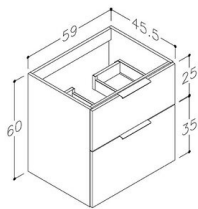

misfarging. Unngå direkte kontakt med vann og damp. Store mengder vann og damp vil kunne skade møbelet. God lufting er derfor avgjørende for produktets levetid.

Har du utfordringer eller ytterligere spørsmål, ta kontakt for veiledning og assistanse.

Teknisk Tegning

Deletegning

Montering

Monteres i henhold til medfølgende manual. Installasjonen utføres av fagmann.

Reklamasjonsvilkår

Korsbakken Bad følger norsk kjøpslov med reklamasjonsrett på fabrikkfeil, og tilbyr service på produkter i inntil 5 år.

Anvisning for deponering

Produktet bringes til godkjent gjenvinningsstasjon og sorteres i henhold til gjeldende retningslinjer.