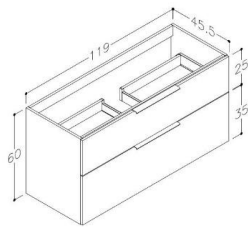

misfarging. Unngå direkte kontakt med vann og damp. Store mengder vann og damp vil kunne skade møbelet. God lufting er derfor avgjørende for produktets levetid.

Har du utfordringer eller ytterligere spørsmål, ta kontakt for veiledning og assistanse.

Teknisk Tegning

Deletegning

Montering

Monteres i henhold til medfølgende manual. Installasjonen utføres av fagmann.

Reklamasjonsvilkår

Korsbakken Bad følger norsk kjøpslov med reklamasjonsrett på fabrikkfeil, og tilbyr service på produkter i inntil 5 år.

Anvisning for deponering

Produktet bringes til godkjent gjenvinningsstasjon og sorteres i henhold til gjeldende retningslinjer.