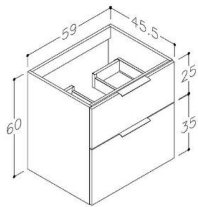

misfarging. Unngå direkte kontakt med vann og damp. Store mengder vann og damp vil kunne skade møbelet. God lufting er derfor avgjørende for produktets levetid.

Har du utfordringer eller ytterligere spørsmål, ta kontakt for veiledning og assistanse.

Teknisk Tegning

Deletegning

Montering

Monteres i henhold til medfølgende manual. Installasjonen utføres av fagmann.

Reklamasjonsvilkår

Korsbakken Bad følger norsk kjøpslov med reklamasjonsrett på fabrikasjonsfeil, og tilbyr service på produkter i inntil 5 år.

Anvisning for deponering

Produktet bringes til godkjent gjenvinningsstasjon og sorteres i henhold til gjeldende retningslinjer.