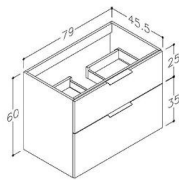

Teknisk Tegning

Deletegning

Montering

Monteres i henhold til medfølgende manual. Installasjonen utføres av fagmann.

Reklamasjonsvilkår

Korsbakken Bad følger norsk kjøpslov med reklamasjonsrett på fabrikasjonsfeil, og tilbyr service på produkter i inntil 5 år.

Anvisning for deponering

Produktet bringes til godkjent gjenvinningsstasjon og sorteres i henhold til gjeldende retningslinjer.