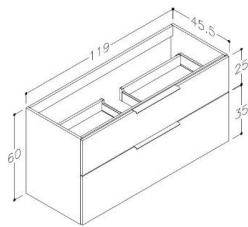

misfarging. Unngå direkte kontakt med vann og damp. Store mengder vann og damp vil kunne skade møbelet. God lufting er derfor avgjørende for produktets levetid.

Har du utfordringer eller ytterligere spørsmål, ta kontakt for veiledning og assistanse.

Teknisk Tegning

Deletegning

Montering

Monteres i henhold til medfølgende manual. Installasjonen utføres av fagmann.

Reklamasjonsvilkår

Korsbakken Bad følger norsk kjøpslov med reklamasjonsrett på fabrikkfeil, og tilbyr service på produkter i inntil 5 år.

Anvisning for deponering

Produktet bringes til godkjent gjenvinningsstasjon og sorteres i henhold til gjeldende retningslinjer.