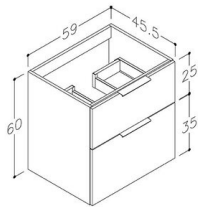

misfarging. Unngå direkte kontakt med vann og damp. Store mengder vann og damp vil kunne skade møbelet. God lufting er derfor avgjørende for produktets levetid.

Har du utfordringer eller ytterligere spørsmål, ta kontakt for veiledning og assistanse.

Teknisk Tegning

Deletegning

Montering

Monteres i henhold til medfølgende manual. Installasjonen utføres av fagmann.

Reklamasjonsvilkår

Korsbakken Bad følger norsk kjøpslov med reklamasjonsrett på fabrikkfeil, og tilbyr service på produkter i inntil 5 år.

Anvisning for deponering

Produktet bringes til godkjent gjenvinningsstasjon og sorteres i henhold til gjeldende retningslinjer.