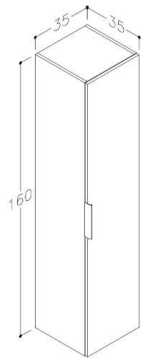

misfarging. Unngå direkte kontakt med vann og damp. Store mengder vann og damp vil kunne skade møbelet. God lufting er derfor avgjørende for produktets levetid.

Har du utfordringer eller ytterligere spørsmål, ta kontakt for veiledning og assistanse.

Teknisk Tegning

Deletegning

Montering

Monteres i henhold til medfølgende manual. Installasjonen utføres av fagmann.

Reklamasjonsvilkår

Korsbakken Bad følger norsk kjøpslov med reklamasjonsrett på fabrikasjonsfeil, og tilbyr service på produkter i inntil 5 år.

Anvisning for deponering

Produktet bringes til godkjent gjenvinningsstasjon og sorteres i henhold til gjeldende retningslinjer.