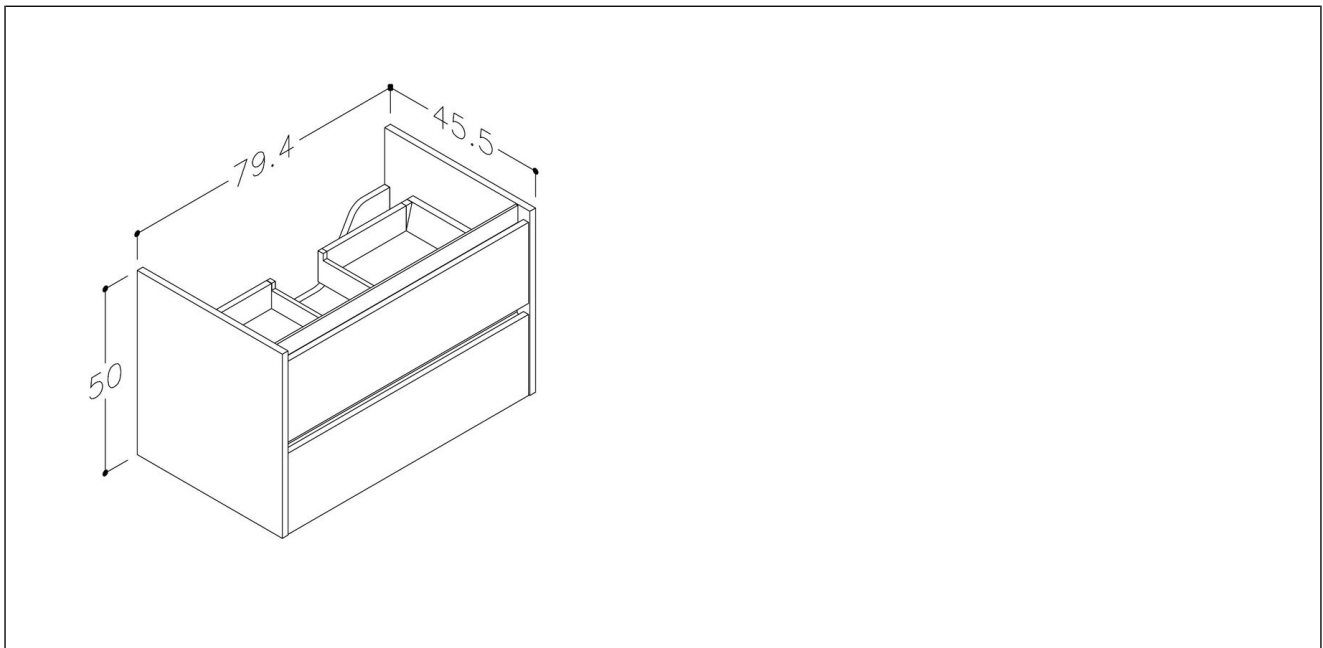

misfarging. Unngå direkte kontakt med vann og damp. Store mengder vann og damp vil kunne skade møbelet. God lufting er derfor avgjørende for produktets levetid.

Har du utfordringer eller ytterligere spørsmål, ta kontakt for veiledning og assistanse.

Teknisk Tegning

Deletegning

Montering

Monteres i henhold til medfølgende manual. Installasjonen utføres av fagmann.

Reklamasjonsvilkår

Korsbakken Bad følger norsk kjøpslov med reklamasjonsrett på fabrikkfeil, og tilbyr service på produkter i inntil 5 år.

Anvisning for deponering

Produktet bringes til godkjent gjenvinningsstasjon og sorteres i henhold til gjeldende retningslinjer.