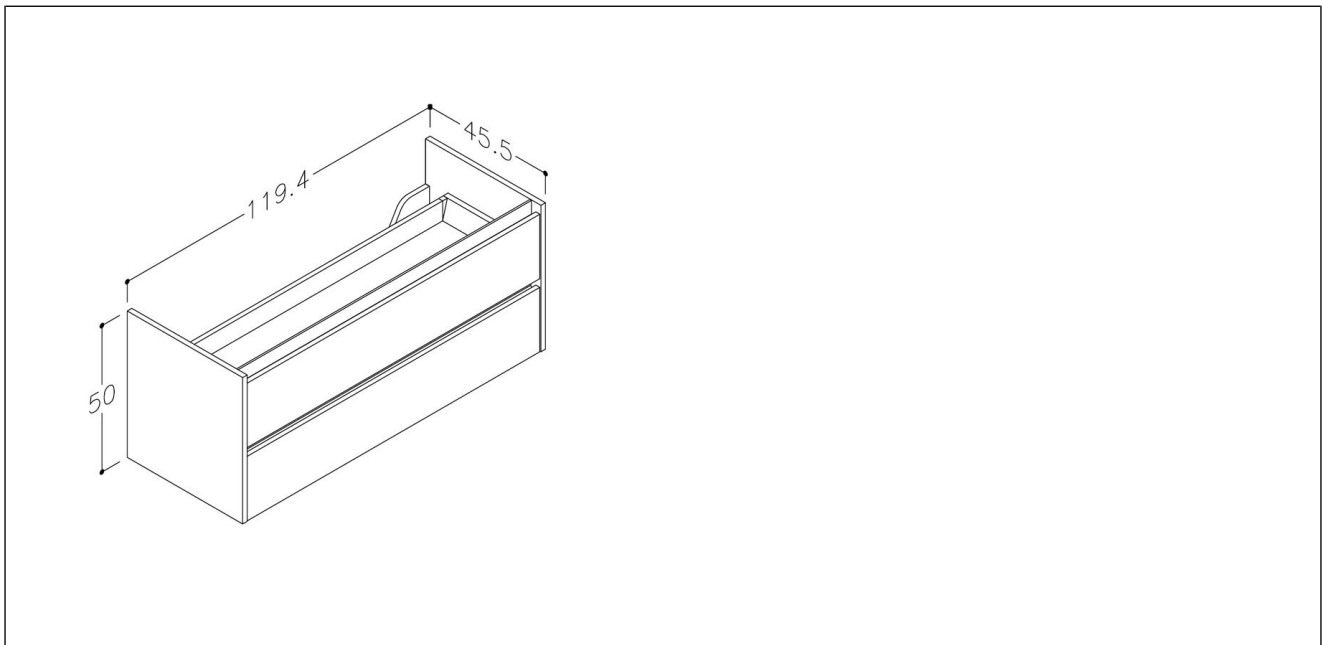

misfarging. Unngå direkte kontakt med vann og damp. Store mengder vann og damp vil kunne skade møbelet. God lufting er derfor avgjørende for produktets levetid.

Har du utfordringer eller ytterligere spørsmål, ta kontakt for veiledning og assistanse.

Teknisk Tegning

Deletegning

Montering

Monteres i henhold til medfølgende manual. Installasjonen utføres av fagmann.

Reklamasjonsvilkår

Korsbakken Bad følger norsk kjøpslov med reklamasjonsrett på fabrikkfeil, og tilbyr service på produkter i inntil 5 år.

Anvisning for deponering

Produktet bringes til godkjent gjenvinningsstasjon og sorteres i henhold til gjeldende retningslinjer.