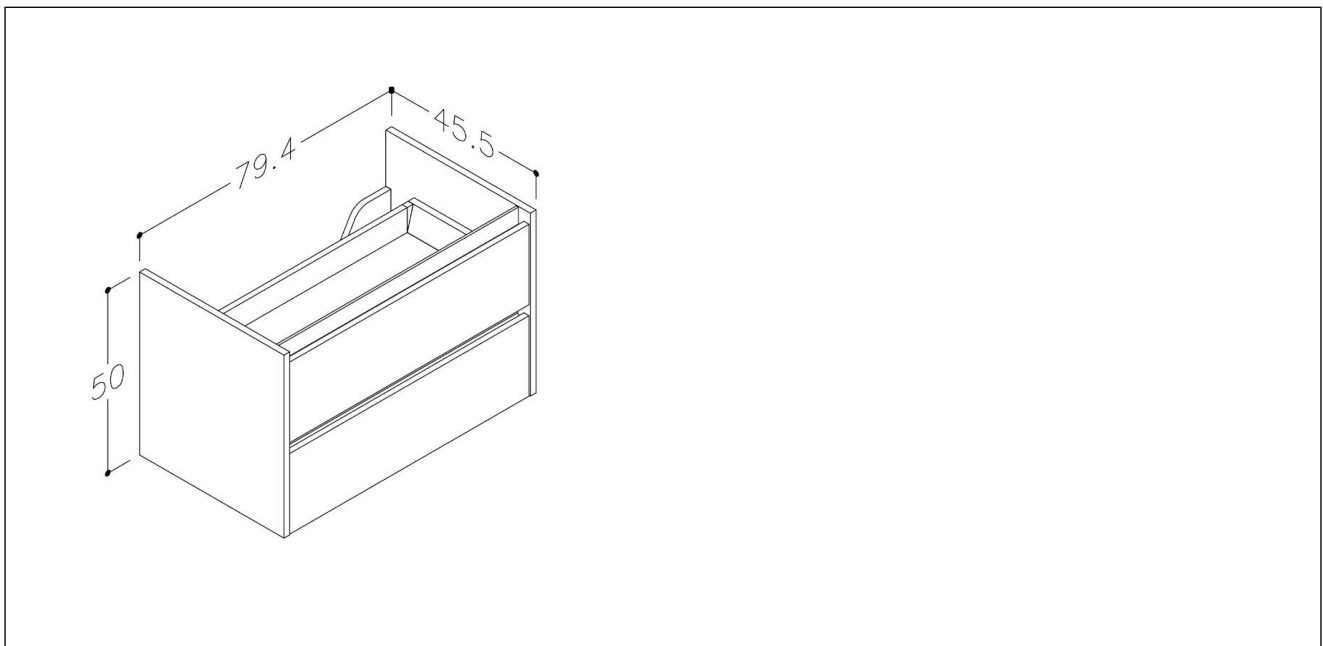

misfarging. Unngå direkte kontakt med vann og damp. Store mengder vann og damp vil kunne skade møbelet. God lufting er derfor avgjørende for produktets levetid.

Har du utfordringer eller ytterligere spørsmål, ta kontakt for veiledning og assistanse.

Teknisk Tegning

Deletegning

Montering

Monteres i henhold til medfølgende manual. Installasjonen utføres av fagmann.

Reklamasjonsvilkår

Korsbakken Bad følger norsk kjøpslov med reklamasjonsrett på fabrikasjonsfeil, og tilbyr service på produkter i inntil 5 år.

Anvisning for deponering

Produktet bringes til godkjent gjenvinningsstasjon og sorteres i henhold til gjeldende retningslinjer.