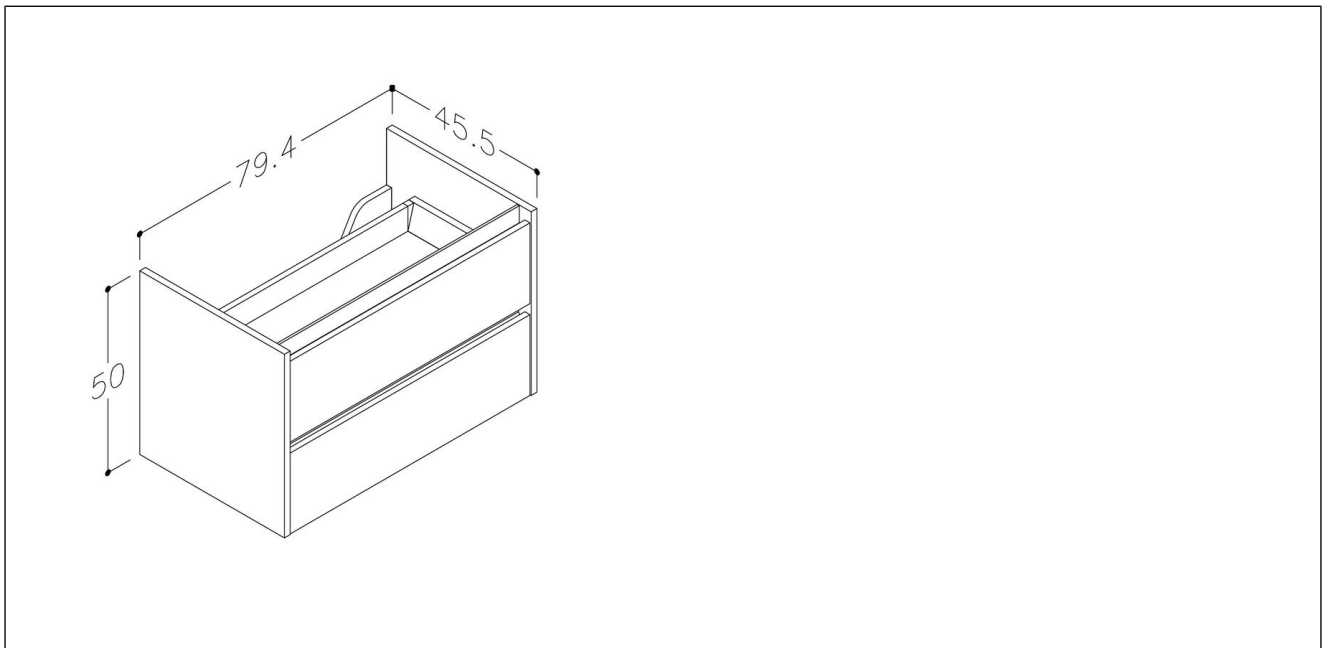

misfarging. Unngå direkte kontakt med vann og damp. Store mengder vann og damp vil kunne skade møbelet. God lufting er derfor avgjørende for produktets levetid.

Har du utfordringer eller ytterligere spørsmål, ta kontakt for veiledning og assistanse.

Teknisk Tegning

Deletegning

Montering

Monteres i henhold til medfølgende manual. Installasjonen utføres av fagmann.

Reklamasjonsvilkår

Korsbakken Bad følger norsk kjøpslov med reklamasjonsrett på fabrikkfeil, og tilbyr service på produkter i inntil 5 år.

Anvisning for deponering

Produktet bringes til godkjent gjenvinningsstasjon og sorteres i henhold til gjeldende retningslinjer.