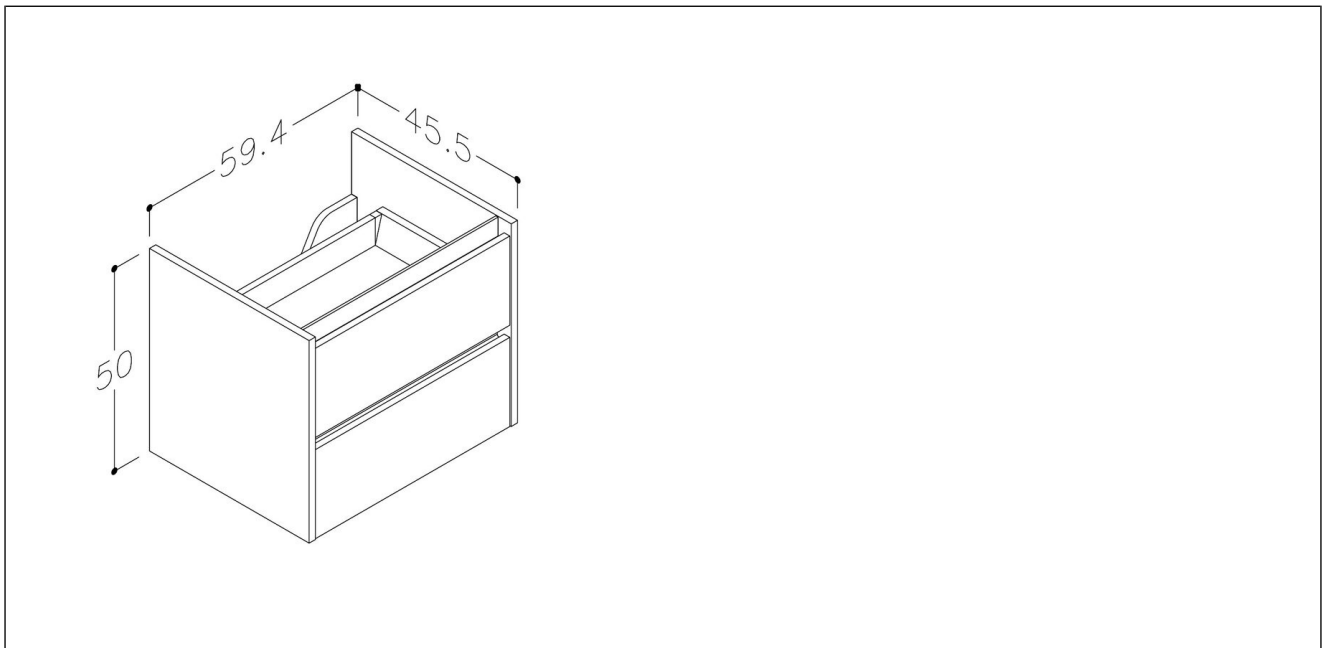

misfarging. Unngå direkte kontakt med vann og damp. Store mengder vann og damp vil kunne skade møbelet. God lufting er derfor avgjørende for produktets levetid.

Har du utfordringer eller ytterligere spørsmål, ta kontakt for veiledning og assistanse.

Teknisk Tegning

Deletegning

Montering

Monteres i henhold til medfølgende manual. Installasjonen utføres av fagmann.

Reklamasjonsvilkår

Korsbakken Bad følger norsk kjøpslov med reklamasjonsrett på fabrikkfeil, og tilbyr service på produkter i inntil 5 år.

Anvisning for deponering

Produktet bringes til godkjent gjenvinningsstasjon og sorteres i henhold til gjeldende retningslinjer.