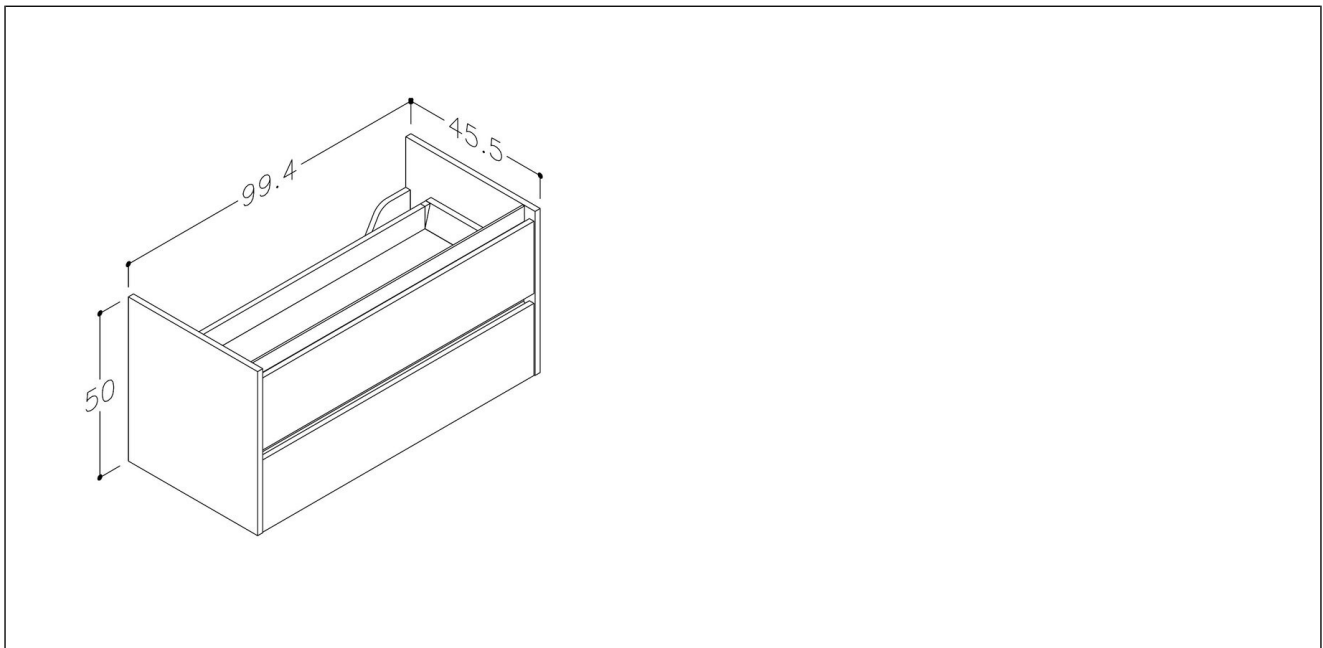

misfarging. Unngå direkte kontakt med vann og damp. Store mengder vann og damp vil kunne skade møbelet. God lufting er derfor avgjørende for produktets levetid.

Har du utfordringer eller ytterligere spørsmål, ta kontakt for veiledning og assistanse.

Teknisk Tegning

Deletegning

Montering

Monteres i henhold til medfølgende manual. Installasjonen utføres av fagmann.

Reklamasjonsvilkår

Korsbakken Bad følger norsk kjøpslov med reklamasjonsrett på fabrikkfeil, og tilbyr service på produkter i inntil 5 år.

Anvisning for deponering

Produktet bringes til godkjent gjenvinningsstasjon og sorteres i henhold til gjeldende retningslinjer.