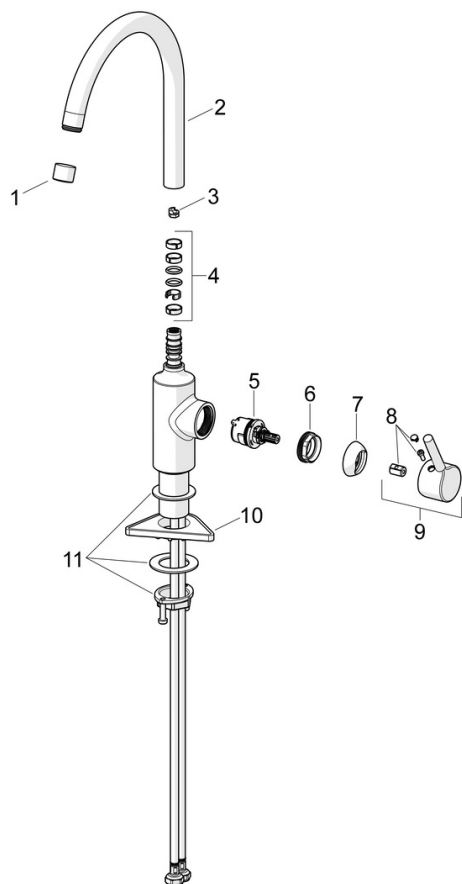

Høy kvalitet

Produsert i Europa

Slank design

Pinnehendel

J-tut

Kranen som gir komfort på kjøkkenet

- Kjøkken
- Sidegrep
- Benkemontert
- Krom
- Svingbar tut
- CASCADE® - stråle
- Ettgrepshendel, Pinnehendel, Varmt/kaldt symbol
- Temperatur- og mengdebegrensere
- ø 30 mm øko kassett
- Fleksible slanger
- DZR messing

Teknisk data

Flow attributter

Vannmengde ved 300 kPa	0.18 l/s
Trykktap (0.2 l/s)	375 kPa

Tekniske egenskaper

Varmtvannsforsyning	max. +70°C
Arbeidstrykk	50 - 1000 kPa
Tilkoblingsstørrelse	G3/8
Projeksjon	247 mm
Tilbakeslagssikring (EN1717)	AA
Materiale	brass

Bestemmelser

EN Standard	EN 817
Støyklasse	I (ISO 3822)

Godkjenninger og Erklæringer

Declaration of conformity	DoC
EPD	S-P-06396

Reserve deler

SP2638AF

	Navn	Kode	NRF
01	Strålesamler, STD M22x1 CC A	1017047V	1373076
02	Høy tut, L=208	1001058V	4205343
03	Begrenser for svingbar tut, 60° / 0°	159667/10	4204578
03	Begrenser for svingbar tut, 60° / 0°	159667V	4202941
03	Begrenser for svingbar tut, 120°	159670/10	4204579
04	Tetningsringer for tut	1001098V	4205249
05	Kassett, 3.0	1014428V	4205471
06	Festemutter for kassett, M34x1.5	1012133V	4205463
07	Dekkring	1012132V	4205462
08	Deksel	1012105V	4205461
09	Hendel	1001748V	4205456
10	Støtteplate, 100x60mm	158825	4204534
11	Kranfeste komplett	602629V	4205226