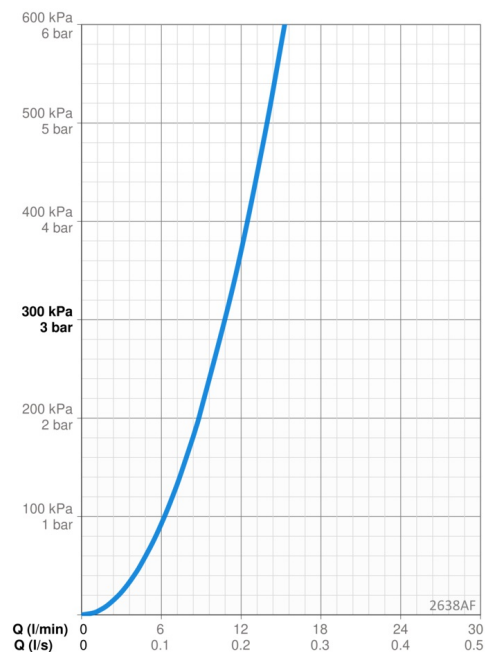

Teknisk data

Flow attributter

Vannmengde ved 300 kPa	0.18 l/s
Trykktap (0.2 l/s)	375 kPa

Tekniske egenskaper

Varmtvannsforsyning	max. +70°C
Arbeidstrykk	50 - 1000 kPa
Tilkoblingsstørrelse	G3/8
Projeksjon	247 mm
Tilbakeslagssikring (EN1717)	AA
Materiale	brass

Bestemmelser

EN Standard	EN 817
Støyklasse	I (ISO 3822)

Godkjenninger og Erklæringer

Declaration of conformity	DoC
EPD	S-P-06396