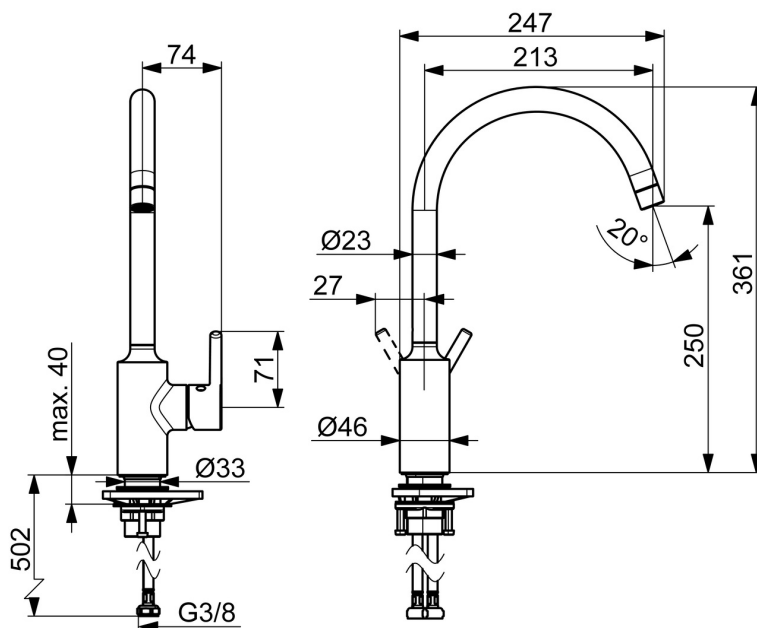

Høy kvalitet

Produsert i Europa

Slank design

Pinnehendel

J-tut

Kranen som gir komfort på kjøkkenet

- Kjøkken
- Sidegrep
- Benkemontert
- Krom
- Svingbar tut
- CASCADE® - stråle
- Ettgrepshendel, Pinnehendel, Varmt/kaldt symbol
- Temperatur- og mengdebegrensere
- ø 30 mm øko kassett
- Fleksible slanger
- DZR messing

Teknisk data

Flow attributter

Vannmengde ved 300 kPa	0.18 l/s
Trykktap (0.2 l/s)	375 kPa

Tekniske egenskaper

Varmtvannsforsyning	max. +70°C
Arbeidstrykk	50 - 1000 kPa
Tilkoblingsstørrelse	G3/8
Projeksjon	247 mm
Tilbakeslagssikring (EN1717)	AA
Materiale	brass

Bestemmelser

EN Standard	EN 817
Støyklasse	I (ISO 3822)

Godkjenninger og Erklæringer

Declaration of conformity	DoC
EPD	S-P-06396

Reserve deler

SP2638AF

	Navn	Kode	NRF
01	Strålesamler, STD M22x1 CC A	1017047V	1373076
02	Høy tut, L=208	1001058V	4205343
03	Begrenser for svingbar tut, 60° / 0°	159667/10	4204578
03	Begrenser for svingbar tut, 60° / 0°	159667V	4202941
03	Begrenser for svingbar tut, 120°	159670/10	4204579
04	Tetningsringer for tut	1001098V	4205249
05	Kassett, 3.0	1014428V	4205471
06	Festemutter for kassett, M34x1.5	1012133V	4205463
07	Dekkring	1012132V	4205462
08	Deksel	1012105V	4205461
09	Hendel	1001748V	4205456
10	Støtteplate, 100x60mm	158825	4204534
11	Kranfeste komplett	602629V	4205226