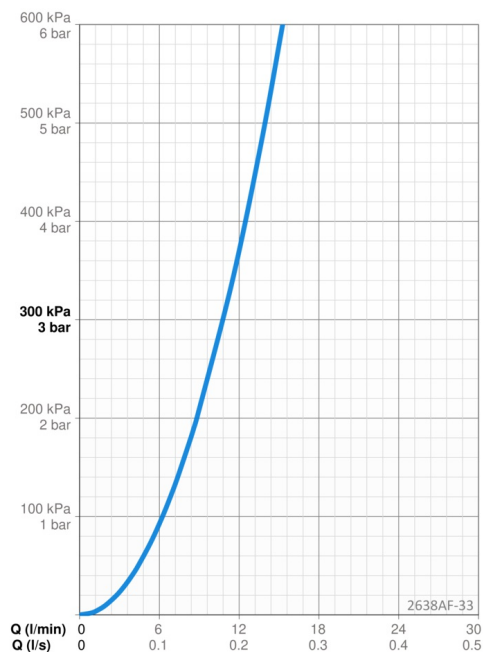

Teknisk data

Flow attributter

Vannmengde ved 300 kPa	0.18 l/s
Trykktap (0.2 l/s)	375 kPa

Tekniske egenskaper

Varmtvannsforsyning	max. +70°C
Arbeidstrykk	50 - 1000 kPa
Tilkoblingsstørrelse	G3/8
Projeksjon	247 mm
Tilbakeslagssikring (EN1717)	AA
Materiale	brass

Bestemmelser

EN Standard	EN 817
Støyklasse	I (ISO 3822)

Godkjenninger og Erklæringer

Declaration of conformity	DoC
EPD	S-P-06396