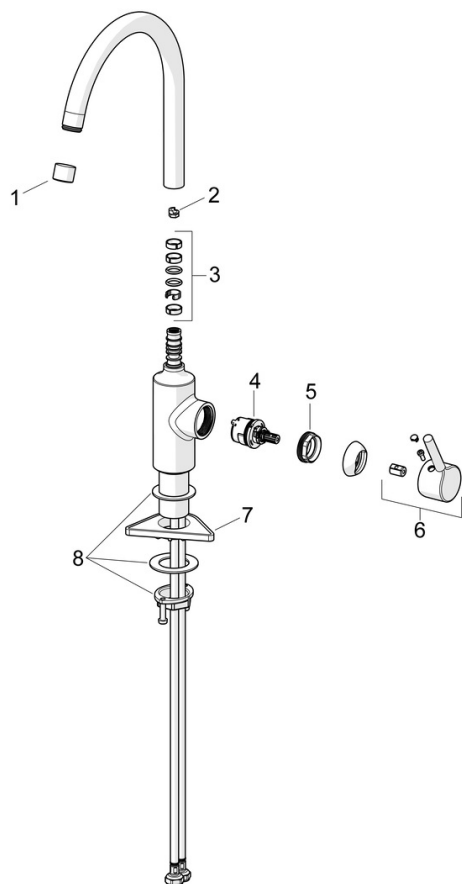

- Kjøkken
- Sidegrep
- Benkmontert
- Svart matt
- Svingbar tut
- CASCADE® - stråle
- Ettgrepshendel, Pinnehendel, Varmt/kaldt symbol
- Temperatur- og mengdebegrenser
- Ø 30 mm øko kassett
- Fleksible slanger
- DZR messing

Teknisk data

Flow attributter

Vannmengde ved 300 kPa	0.18 l/s
Trykktap (0.2 l/s)	375 kPa

Tekniske egenskaper

Varmtvannsforsyning	max. +70°C
Arbeidstrykk	50 - 1000 kPa
Tilkoblingsstørrelse	G3/8
Projeksjon	247 mm
Tilbakeslagssikring (EN1717)	AA
Materiale	brass

Bestemmelser

EN Standard	EN 817
Støyklasse	I (ISO 3822)

Godkjenninger og Erklæringer

Declaration of conformity	DoC
EPD	S-P-06396

Reserve deler

SP2638AF-33

	Navn	Kode	NRF
01	Strålesamler, STD M22x1 CC A Svart matt	1017047V-33	1373077
02	Begrenser for svingbar tut, 60° / 0°	159667/10	4204578
02	Begrenser for svingbar tut, 60° / 0°	159667V	4202941
02	Begrenser for svingbar tut, 120°	159670/10	4204579
03	Tetningsringer for tut	1001098V	4205249
04	Kassett, 3.0	1014428V	4205471
05	Festemutter for kassett, M34x1.5	1012133V	4205463
06	Hendel Svart matt	1001748V-33	1373070
07	Støtteplate, 100x60mm	158825	4204534
08	Kranfeste komplett	602629V	4205226