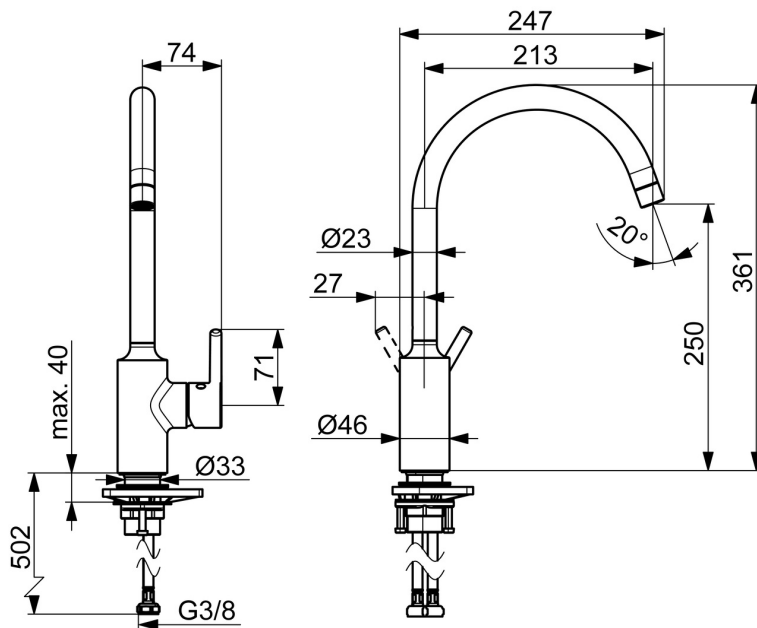

Kjøkkenkranen gir 10,8 l/m
 Høy kvalitet
 Produsert i Europa
 Slank design
 Pinnehendel
 J-tut

Kranen som gir komfort på kjøkkenet

Nano keramisk coating gir lekker overflate som er slitesterk, lett å rengjøre og holder seg over tid. Oras 3S installasjon og fleksible tilkoblingslanger gjør at kranen kan monteres raskt og enkelt.

- Kjøkken
- Sidegrep
- Benkmontert
- Svart matt
- Svingbar tut
- CASCADE® - stråle
- Ettgrepshendel, Pinnehendel, Varmt/kaldt symbol
- Temperatur- og mengdebegrenser
- Ø 30 mm øko kassett
- Fleksible slanger
- DZR messing

Teknisk data

Flow attributter

Vannmengde ved 300 kPa	0.18 l/s
Trykktap (0.2 l/s)	375 kPa

Tekniske egenskaper

Varmtvannsforsyning	max. +70°C
Arbeidstrykk	50 - 1000 kPa
Tilkoblingsstørrelse	G3/8
Projeksjon	247 mm
Tilbakeslagssikring (EN1717)	AA
Materiale	brass

Bestemmelser

EN Standard	EN 817
Støyklasse	I (ISO 3822)

Godkjenninger og Erklæringer

Declaration of conformity	DoC
EPD	S-P-06396

Reserve deler

SP2638AF-33

	Navn	Kode	NRF
01	Strålesamler, STD M22x1 CC A Svart matt	1017047V-33	1373077
02	Begrenser for svingbar tut, 60° / 0°	159667/10	4204578
02	Begrenser for svingbar tut, 60° / 0°	159667V	4202941
02	Begrenser for svingbar tut, 120°	159670/10	4204579
03	Tetningsringer for tut	1001098V	4205249
04	Kassett, 3.0	1014428V	4205471
05	Festemutter for kassett, M34x1.5	1012133V	4205463
06	Hendel Svart matt	1001748V-33	1373070
07	Støtteplate, 100x60mm	158825	4204534
08	Kranfeste komplett	602629V	4205226