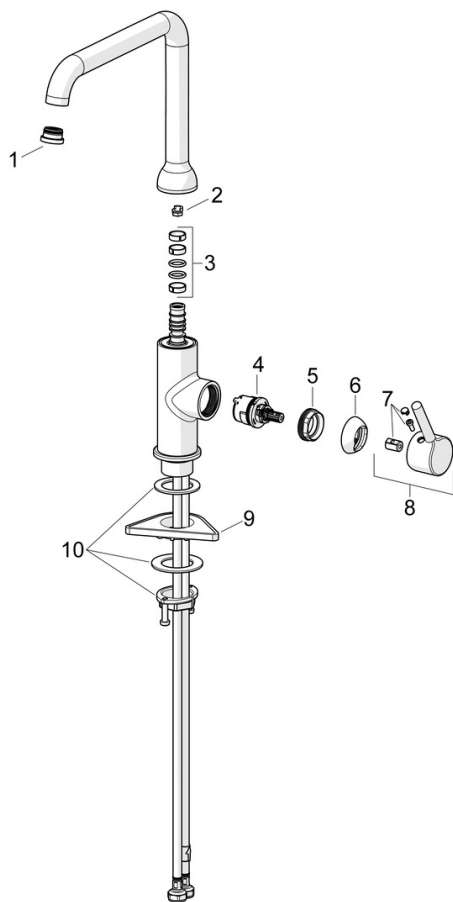

Kjøkkenkranen gir 10,2 l/m

Høy kvalitet

Produsert i Europa

Slank design

Pinnehendel

L-tut

Kranen som gir komfort på kjøkkenet

- Kjøkken
- Sidegrep
- Benkemontert
- Krom
- Svingbar tut
- CASCADE® - stråle
- Ettgrepshendel, Pinnehendel, Varmt/kaldt symbol
- Temperatur- og mengdebegrensere
- \varnothing 30 mm øko kassett
- Fleksible slanger
- DZR messing

Teknisk data

Flow attributter

Vannmengde ved 300 kPa	0.17 l/s
Trykktap (0.2 l/s)	420 kPa

Tekniske egenskaper

Varmtvannsforsyning	max. +70°C
Arbeidstrykk	50 - 1000 kPa
Tilkoblingsstørrelse	G3/8
Projeksjon	255 mm
Tilbakeslagssikring (EN1717)	AA
Materiale	brass

Bestemmelser

EN Standard	EN 817
Støyklasse	I (ISO 3822)

Godkjenninger og Erklæringer

Declaration of conformity	DoC
EPD	S-P-06396

Reserve deler

SP2638FH

	Navn	Kode	NRF
01	Strålesamler og verktøy, Cascade SLC TJ V	1014808V	
02	Begrenser for svingbar tut, 60° / 0°	159667/10	4204578
02	Begrenser for svingbar tut, 60° / 0°	159667V	4202941
02	Begrenser for svingbar tut, 120°	159670/10	4204579
03	Tetningsringer for tut	1001098V	4205249
04	Kassett, 3.0	1014428V	4205471
05	Festemutter for kassett, M34x1.5	1012133V	4205463
06	Dekkring	1012132V	4205462
07	Deksel	1012105V	4205461
08	Hendel	1001748V	4205456
09	Støtteplate, 100x60mm	158825	4204534
10	Kranfeste komplett	602629V	4205226