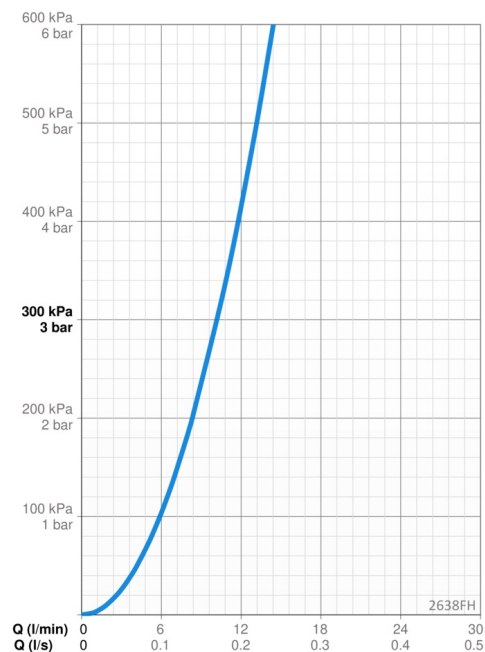

Teknisk data

Flow attributter

Vannmengde ved 300 kPa	0.17 l/s
Trykktap (0.2 l/s)	420 kPa

Tekniske egenskaper

Varmtvannsforsyning	max. +70°C
Arbeidstrykk	50 - 1000 kPa
Tilkoblingsstørrelse	G3/8
Projeksjon	255 mm
Tilbakeslagssikring (EN1717)	AA
Materiale	brass

Bestemmelser

EN Standard	EN 817
Støyklasse	I (ISO 3822)

Godkjenninger og Erklæringer

Declaration of conformity	DoC
EPD	S-P-06396