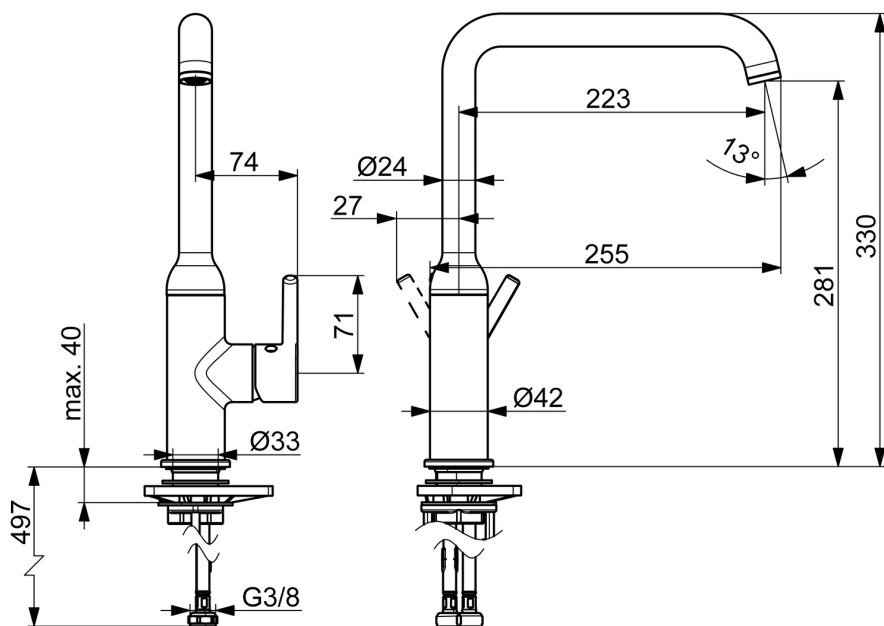

Kjøkkenkranen gir 10,2 l/m

Høy kvalitet

Produsert i Europa

Slank design

Pinnehendel

L-tut

Kranen som gir komfort på kjøkkenet

- Kjøkken
- Sidegrep
- Benkemontert
- Krom
- Svingbar tut
- CASCADE® - stråle
- Ettgrepshendel, Pinnehendel, Varmt/kaldt symbol
- Temperatur- og mengdebegrensere
- \varnothing 30 mm øko kassett
- Fleksible slanger
- DZR messing

Teknisk data

Flow attributter

Vannmengde ved 300 kPa	0.17 l/s
Trykktap (0.2 l/s)	420 kPa

Tekniske egenskaper

Varmtvannsforsyning	max. +70°C
Arbeidstrykk	50 - 1000 kPa
Tilkoblingsstørrelse	G3/8
Projeksjon	255 mm
Tilbakeslagssikring (EN1717)	AA
Materiale	brass

Bestemmelser

EN Standard	EN 817
Støyklasse	I (ISO 3822)

Godkjenninger og Erklæringer

Declaration of conformity	DoC
EPD	S-P-06396

Reserve deler

SP2638FH

	Navn	Kode	NRF
01	Strålesamler og verktøy, Cascade SLC TJ V	1014808V	
02	Begrenser for svingbar tut, 60° / 0°	159667/10	4204578
02	Begrenser for svingbar tut, 60° / 0°	159667V	4202941
02	Begrenser for svingbar tut, 120°	159670/10	4204579
03	Tetningsringer for tut	1001098V	4205249
04	Kassett, 3.0	1014428V	4205471
05	Festemutter for kassett, M34x1.5	1012133V	4205463
06	Dekkring	1012132V	4205462
07	Deksel	1012105V	4205461
08	Hendel	1001748V	4205456
09	Støtteplate, 100x60mm	158825	4204534
10	Kranfeste komplett	602629V	4205226