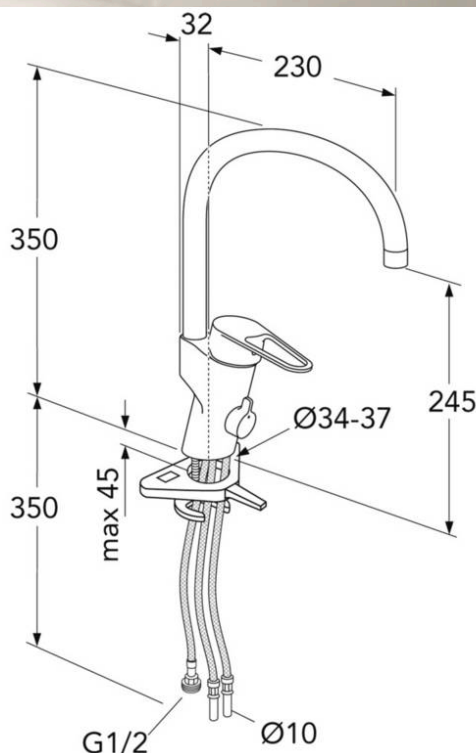

## Artikkelnummer mv.

NRF-nr:  
4340832

ART-nr:  
GB41206097

EAN-nr:  
7393792234757

Emballasje  
L: 440,00 x W: 275,00 x H: 75,00 mm.  
Vekt: 1,80 kg

Anbefalt utsalgspris

3 496 NOK (2797 NOK ekskl. skatt)