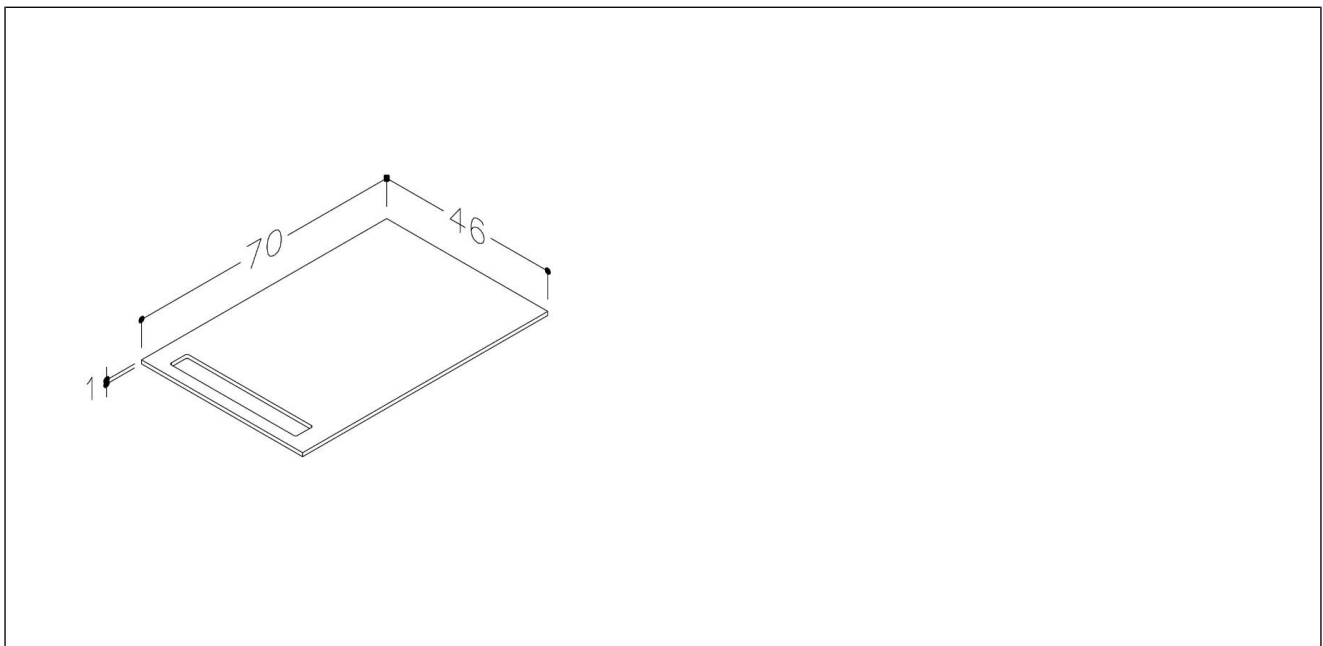

misfarging. Unngå direkte kontakt med vann og damp. Store mengder vann og damp vil kunne skade møbelet. God lufting er derfor avgjørende for produktets levetid.

Har du utfordringer eller ytterligere spørsmål, ta kontakt for veiledning og assistanse.

Teknisk Tegning

Deletegning

Montering

Monteres i henhold til medfølgende manual. Installasjonen utføres av fagmann.

Reklamasjonsvilkår

Korsbakken Bad følger norsk kjøpslov med reklamasjonsrett på fabrikkasjonsfeil, og tilbyr service på produkter i inntil 5 år.

Anvisning for deponering

Produktet bringes til godkjent gjenvinningsstasjon og sorteres i henhold til gjeldende retningslinjer.