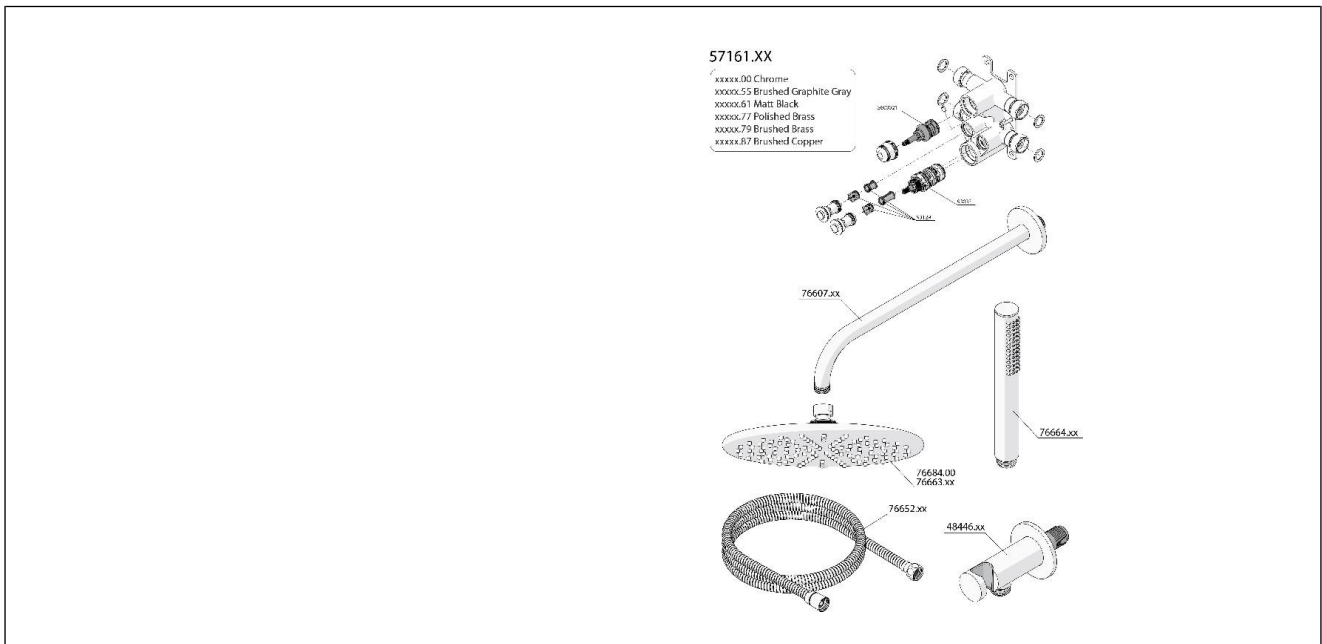

Ved utfordringer, eller ytterligere spørsmål anbefaler vi at leverandør kontaktes for veiledning og assistanse.

Teknisk Tegning

Deletegning

Montering

Monteres i henhold til medfølgende manual. Etter installasjon skal det utføres trykktest og tetthetskontroll med installasjonstrykk. Installasjonen utføres av fagmann.

Reklamasjonsvilkår

Korsbakken Bad følger norsk kjøpslov med hhv 2 og 5 års reklamasjonsrett på fabrikkasjons feil.

Anvisning for deponering

Produktet bringes til godkjent gjenvinningsstasjon og sorteres i henhold til gjeldende retningslinjer.