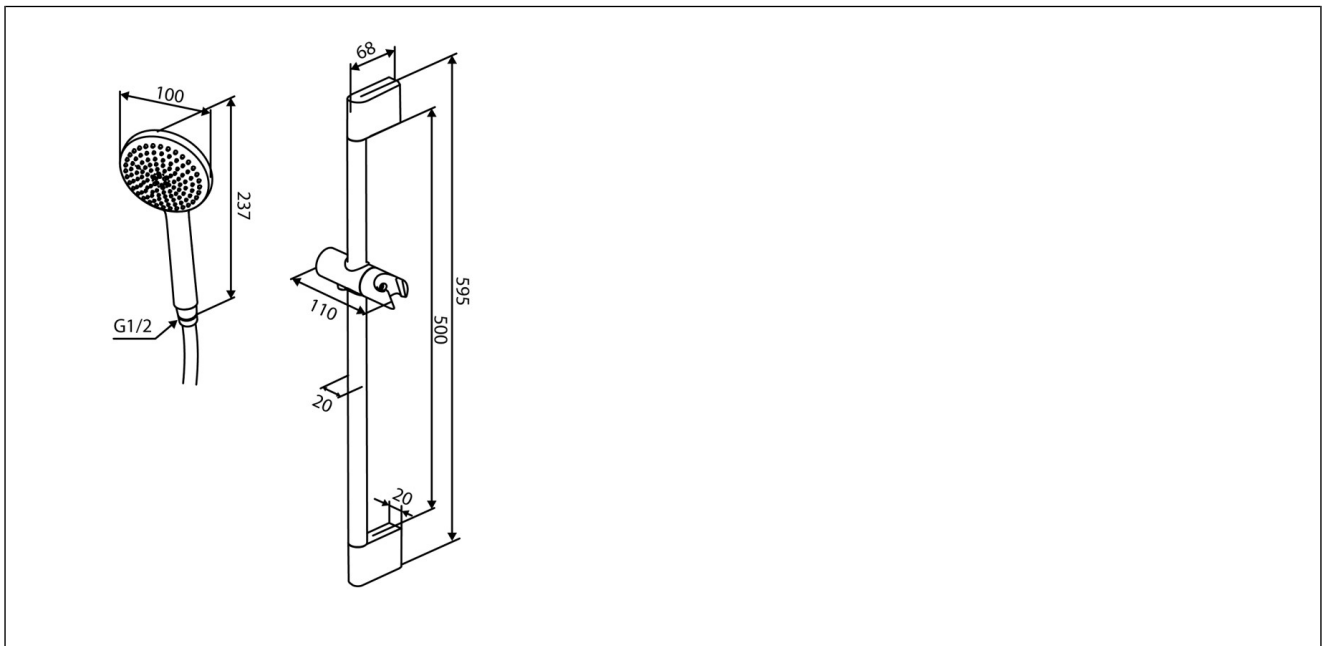

Ved utfordringer, eller ytterligere spørsmål anbefaler vi at leverandør kontaktes for veiledning og assistanse.

Teknisk Tegning

Deletegning

Montering

Monteres i henhold til medfølgende manual. Installasjonen utføres av fagmann.

Reklamasjonsvilkår

Korsbakken Bad følger norsk kjøpslov med reklamasjonsrett på fabrikkfeil, og tilbyr service på produkter i inntil 5 år.

Anvisning for deponering

Produktet bringes til godkjent gjenvinningsstasjon og sorteres i henhold til gjeldende retningslinjer.