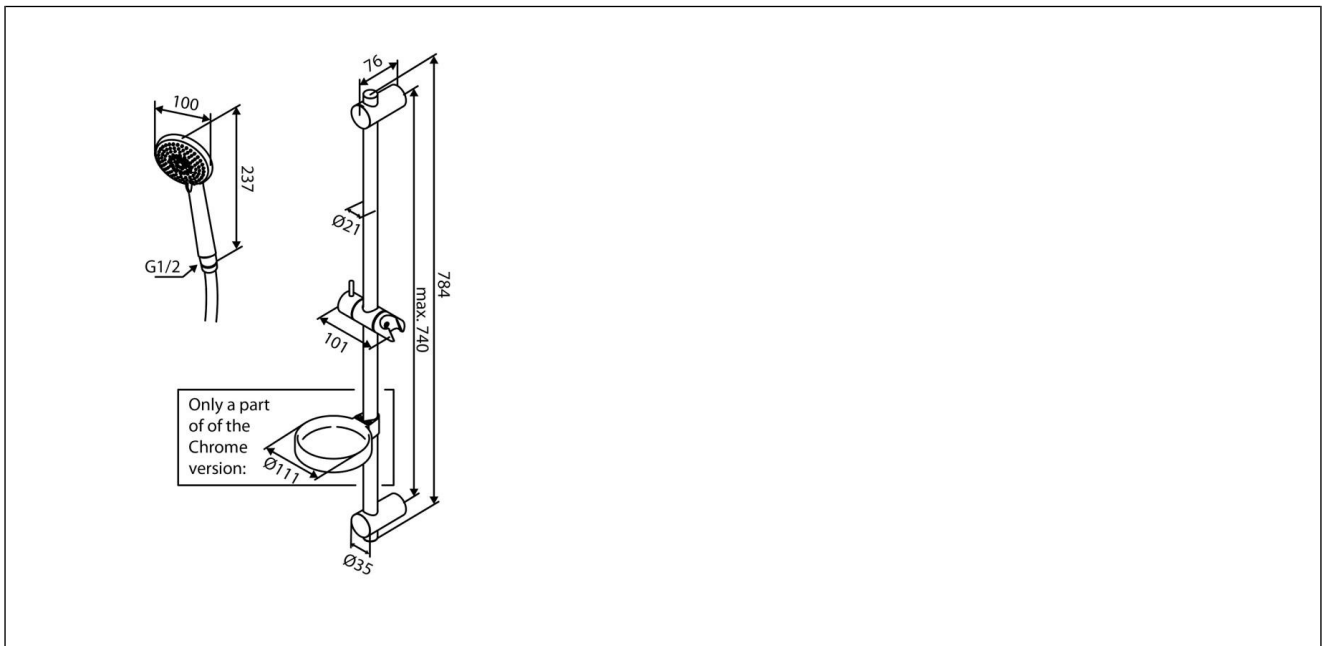

Ved utfordringer, eller ytterligere spørsmål anbefaler vi at leverandør kontaktes for veiledning og assistanse.

Teknisk Tegning

Deletegning

Montering

Monteres i henhold til medfølgende manual. Installasjonen utføres av fagmann.

Reklamasjonsvilkår

Korsbakken Bad følger norsk kjøpslov med reklamasjonsrett på fabrikkfeil, og tilbyr service på produkter i inntil 5 år.

Anvisning for deponering

Produktet bringes til godkjent gjenvinningsstasjon og sorteres i henhold til gjeldende retningslinjer.