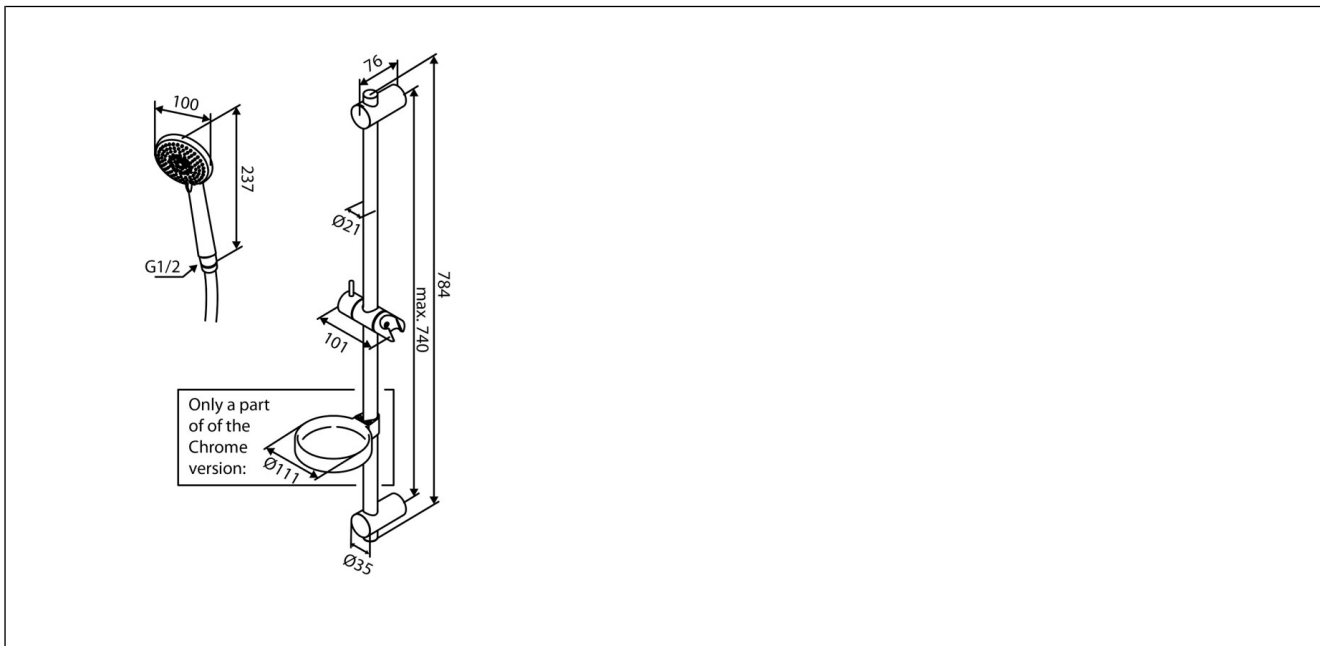

Ved utfordringer, eller ytterligere spørsmål anbefaler vi at leverandør kontaktes for veiledning og assistanse.

Teknisk Tegning

Deletegning

Montering

Monteres i henhold til medfølgende manual. Installasjonen utføres av fagmann.

Reklamasjonsvilkår

Korsbakken Bad følger norsk kjøpslov med reklamasjonsrett på fabrikkfeil, og tilbyr service på produkter i inntil 5 år.

Anvisning for deponering

Produktet bringes til godkjent gjenvinningsstasjon og sorteres i henhold til gjeldende retningslinjer.