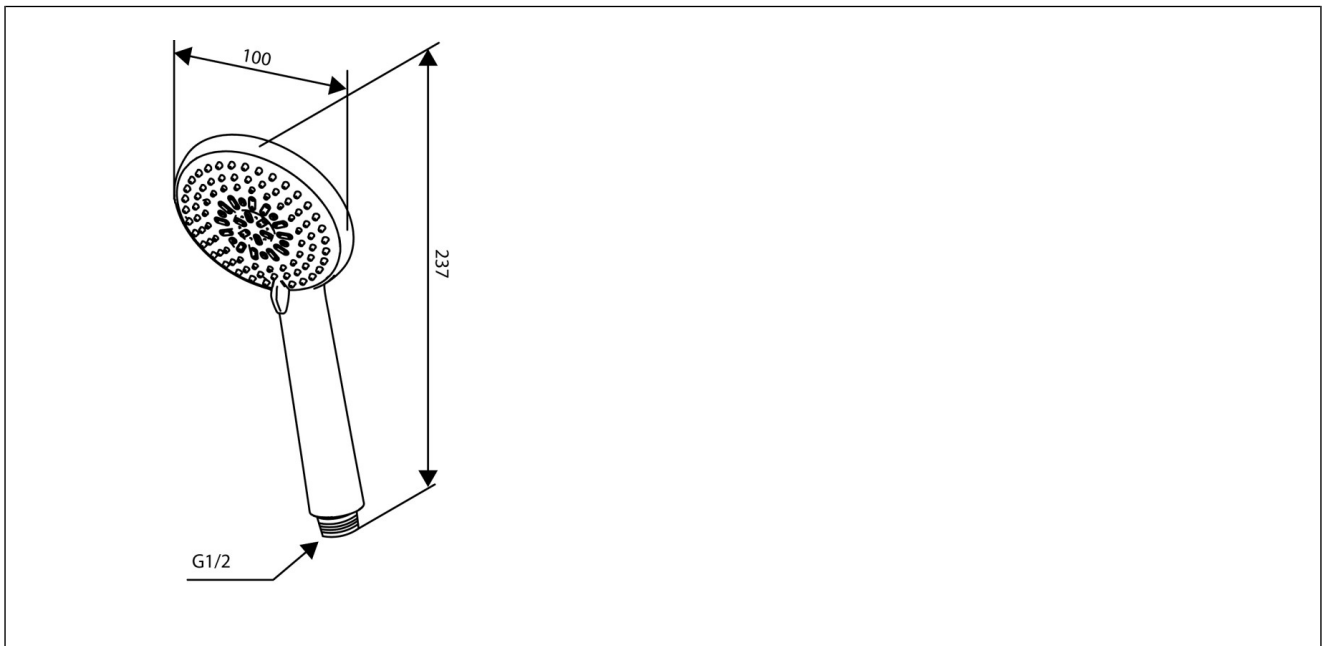

Ved utfordringer, eller ytterligere spørsmål anbefaler vi at leverandør kontaktes for veiledning og assistanse.

Teknisk Tegning

Deletegning

Montering

Monteres i henhold til medfølgende manual. Installasjonen utføres av fagmann.

Reklamasjonsvilkår

Korsbakken Bad følger norsk kjøpslov med reklamasjonsrett på fabrikkfeil, og tilbyr service på produkter i inntil 5 år.

Anvisning for deponering

Produktet bringes til godkjent gjenvinningsstasjon og sorteres i henhold til gjeldende retningslinjer.