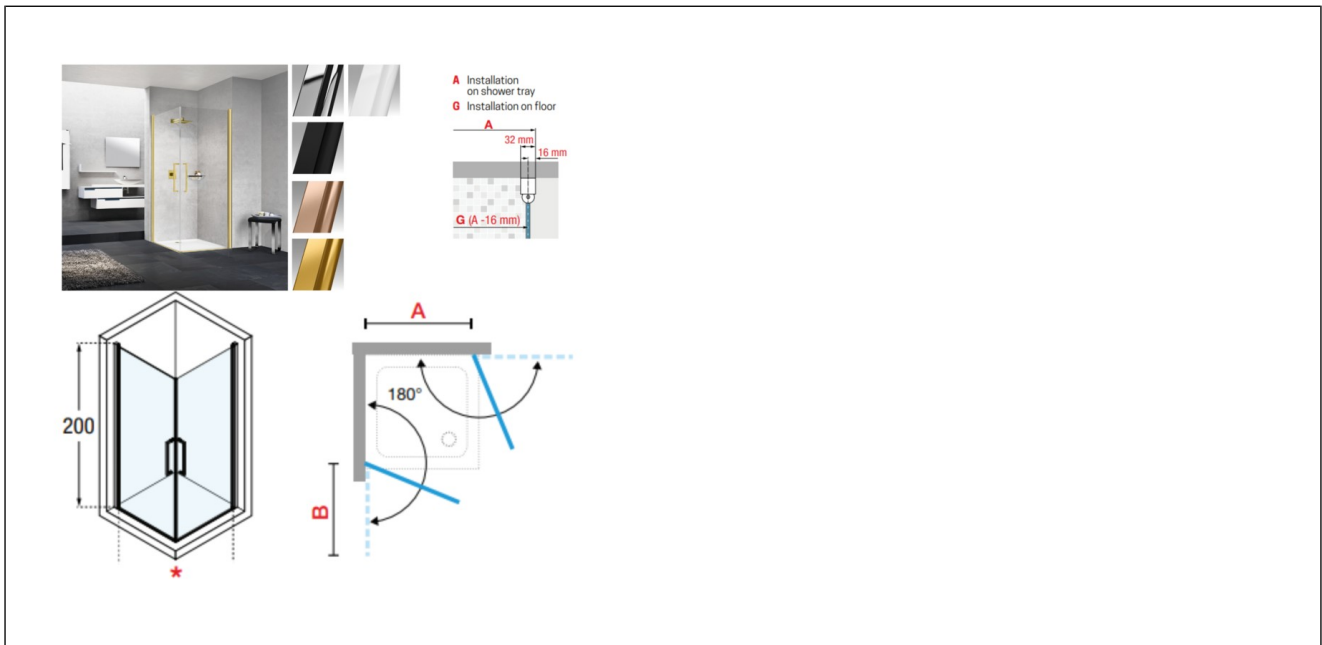

Unngå rengjøringsmidler som inneholder saltsyre, maursyre eller eddiksyre. Disse kan skade overflaten. Unngå å blande ulike rengjøringsmidler. Dette kan ha uforutsigbare resultater.

Har du utfordringer eller ytterligere spørsmål, ta kontakt for veiledning og assistanse.

Teknisk Tegning

Deletegning

Montering

Monteres i henhold til medfølgende manual. Installasjonen utføres av fagmann.

Reklamasjonsvilkår

Korsbakken Bad følger norsk kjøpslov med reklamasjonsrett på fabrikkfeil, og tilbyr service på produkter i inntil 5 år.

Anvisning for deponering

Produktet bringes til godkjent gjenvinningsstasjon og sorteres i henhold til gjeldende retningslinjer.