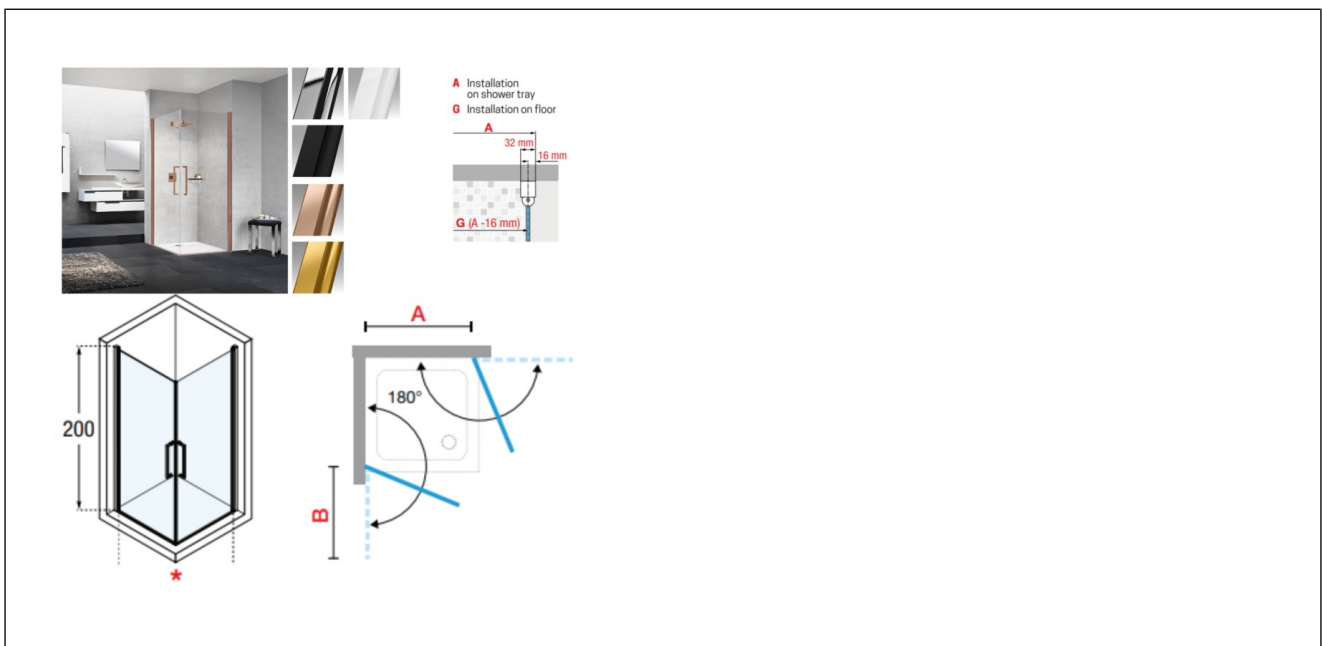

Unngå rengjøringsmidler som inneholder saltsyre, maursyre eller eddiksyre. Disse kan skade overflaten. Unngå å blande ulike rengjøringsmidler. Dette kan ha uforutsigbare resultater.

Har du utfordringer eller ytterligere spørsmål, ta kontakt for veiledning og assistanse.

Teknisk Tegning

Deletegning

Montering

Monteres i henhold til medfølgende manual. Installasjonen utføres av fagmann.

Reklamasjonsvilkår

Korsbakken Bad følger norsk kjøpslov med reklamasjonsrett på fabrikkfeil, og tilbyr service på produkter i inntil 5 år.

Anvisning for deponering

Produktet bringes til godkjent gjenvinningsstasjon og sorteres i henhold til gjeldende retningslinjer.