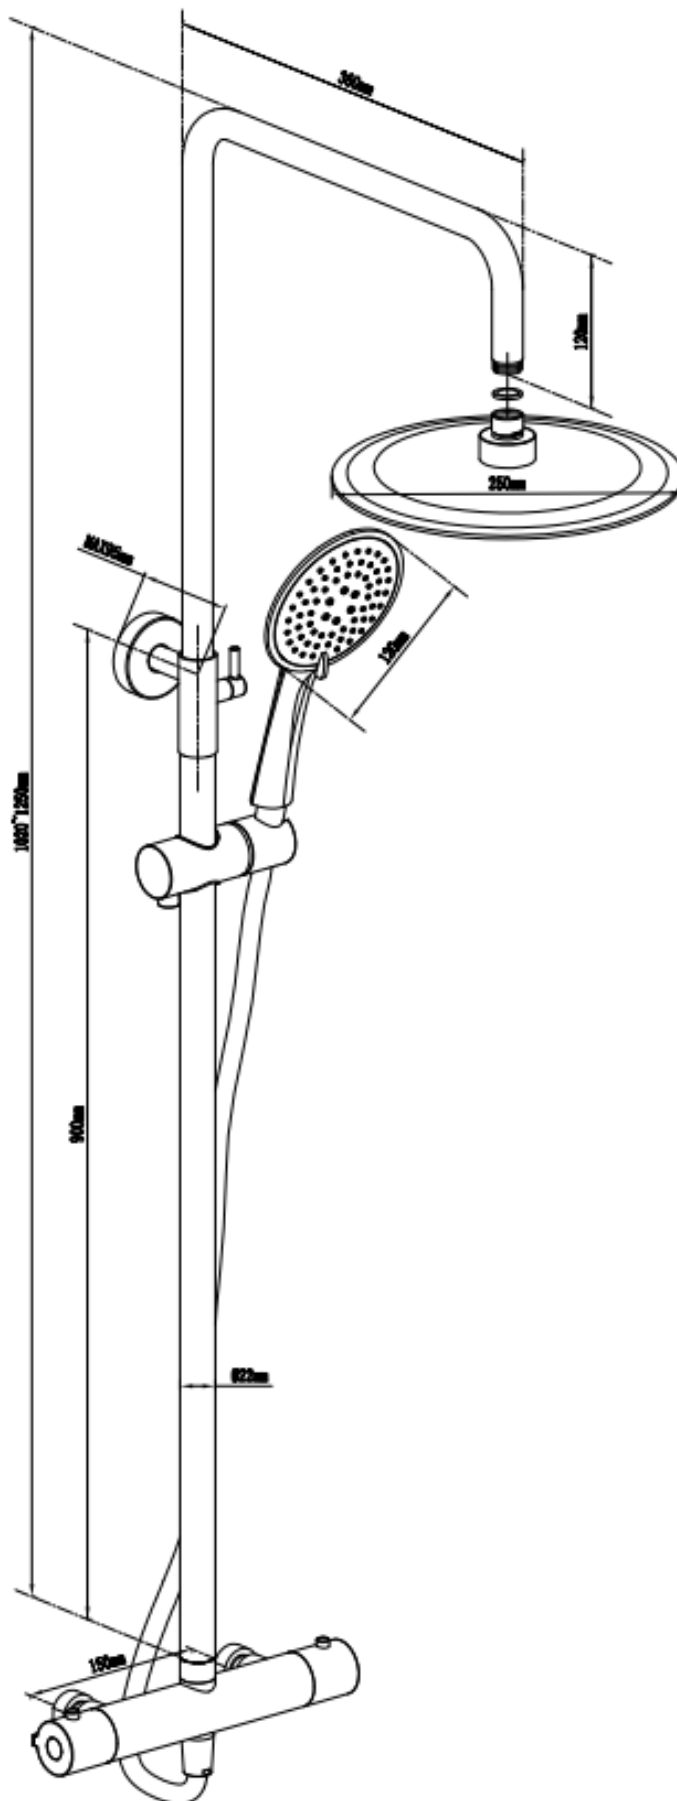

4404745 – 1904 Selma takdusj børstet gull

4404746 – 1904 Selma takdusj polert gun metal

Mål lengde: 1020-1250mm

Mål mellom fester: 90cm

Mål takstang: 360mm

Dusjstang: Ø22mm

Størrelse takdusj: 250mm

Størrelse hånddusj: 120mm

Hånddusj: 3 funksjoner

Dusjslange: 150mm

Termostaten er testet og sertifisert etter gjeldende standard EN1111, er godkjent av SINTEF og har sertifikatnr PS-3873. Sperre v/38 grader, feste cc150mm.

Vedlikehold: Produktet må rengjøres jevnlig. Rester av såpe og shampoo som ikke blir fjernet, kan over tid matte overflaten. Produktet rengjøres best utvendig med varmt vann og/eller en fuktig myk klut. Tørk godt av for å unngå skjolder.

1904

FDV

1904 Selma Takdusj

Reservedelsliste:

NRF nr:	Beskrivelse:
4518437	1904 Innsats til Selma termostat
4370882	1904 Glider til Selma takdusj 22mm Krom
4370883	1904 Glider til Selma takdusj 22mm matt sort
4370885	1904 Glider til Selma takdusj 22mm polert gun metal
4370886	1904 Glider til Selma takdusj 22mm børstet gull
4518438	1904 Festemutter til Selma termostat krom
4518439	1904 Festemutter til Selma termostat matt sort
4518442	1904 Festemutter til Selma termostat børstet gull
4518443	1904 Festemutter til Selma termostat polert gunmetal
4501594	1904 Rør takdusj øvre Selma matt sort
4501595	1904 Rør til takdusj nedre Selma matt sort
4501596	1904 Selma dusjslange 150 cm gull
4501597	1904 Selma dusjslange 150 cm gun metal