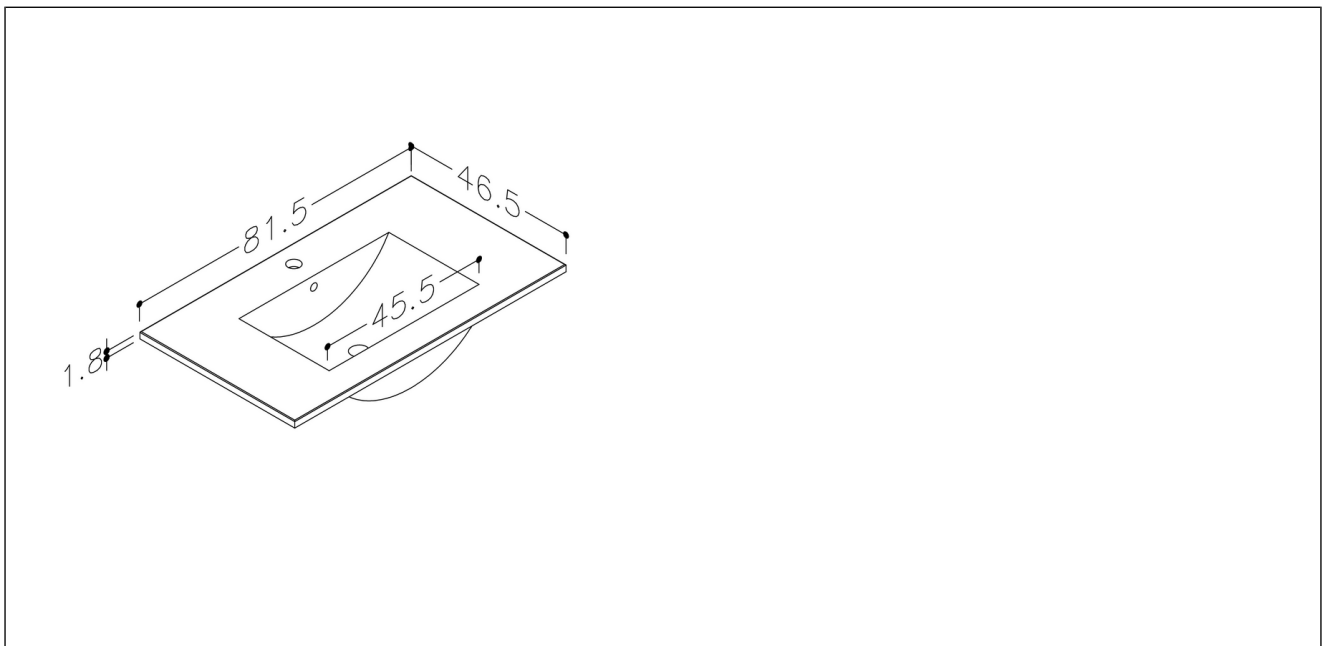

Bruk av aggressivt virkende rengjøringsmidler og redskaper som slipende skuremiddel og skuresvamp vil kunne skade overflaten/glasuren i porselenet.

Unngå å blande ulike rengjøringsmidler, da dette kan ha uforutsigbare resultater

Har du utfordringer eller ytterligere spørsmål, ta kontakt for veiledning og assistanse.

Teknisk Tegning

Deletegning

Montering

Monteres i henhold til medfølgende manual. Installasjonen utføres av fagmann.

Reklamasjonsvilkår

Korsbakken Bad følger norsk kjøpslov med reklamasjonsrett på fabrikkasjonsfeil, og tilbyr service på produkter i inntil 5 år.

Anvisning for deponering

Produktet bringes til godkjent gjenvinningsstasjon og sorteres i henhold til gjeldende retningslinjer.