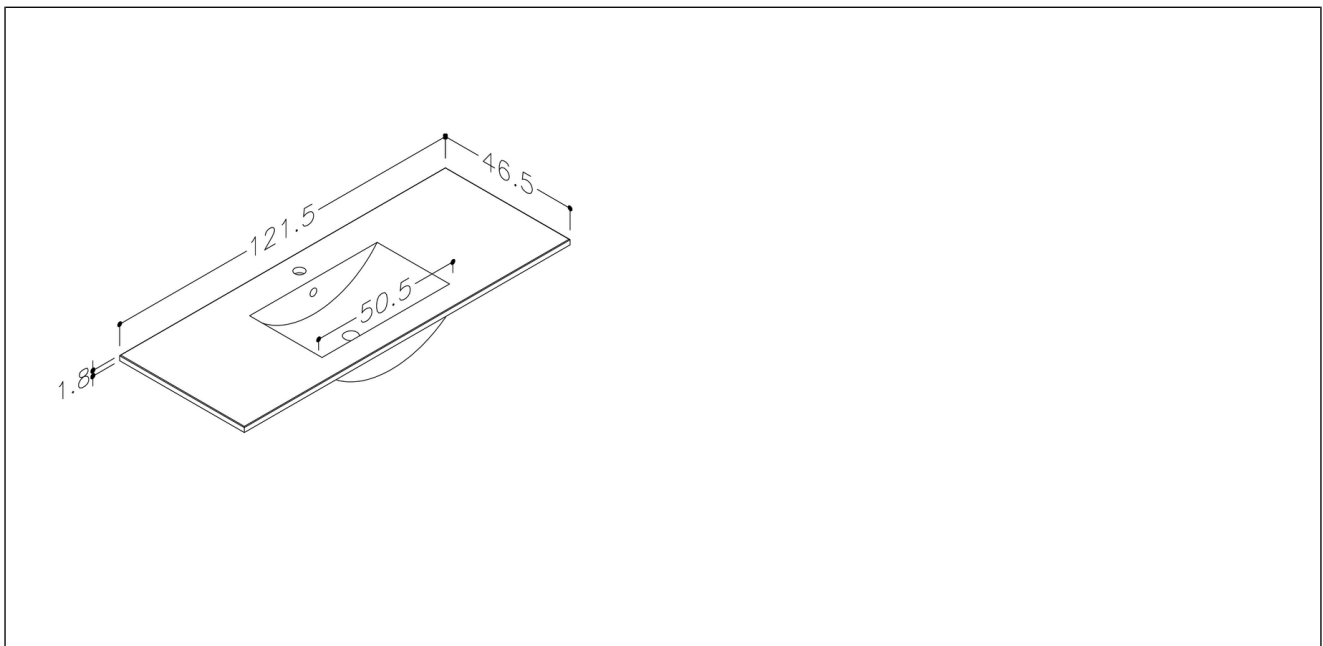

Bruk av aggressivt virkende rengjøringsmidler og redskaper som slipende skuremiddel og skuresvamp vil kunne skade overflaten/glasuren i porselenet.

Unngå å blande ulike rengjøringsmidler, da dette kan ha uforutsigbare resultater

Har du utfordringer eller ytterligere spørsmål, ta kontakt for veiledning og assistanse.

Teknisk Tegning

Deletegning

Montering

Monteres i henhold til medfølgende manual. Installasjonen utføres av fagmann.

Reklamasjonsvilkår

Korsbakken Bad følger norsk kjøpslov med reklamasjonsrett på fabrikasjonsfeil, og tilbyr service på produkter i inntil 5 år.

Anvisning for deponering

Produktet bringes til godkjent gjenvinningsstasjon og sorteres i henhold til gjeldende retningslinjer.