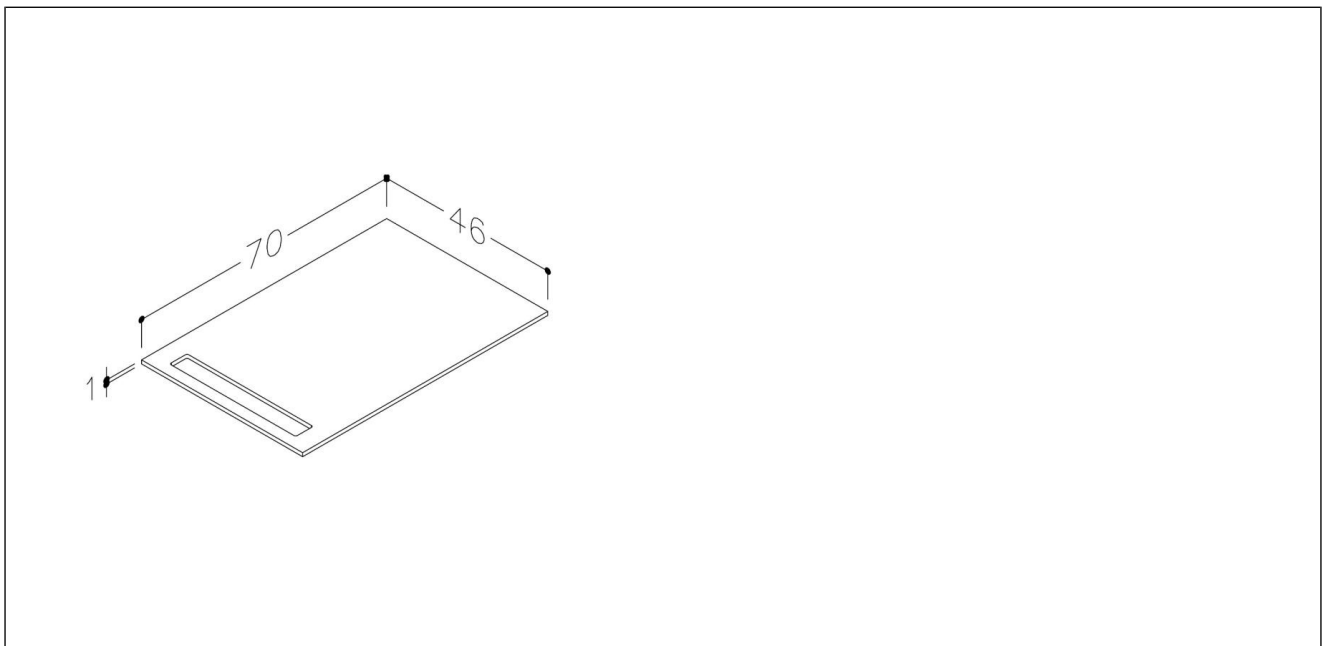

misfarging. Unngå direkte kontakt med vann og damp. Store mengder vann og damp vil kunne skade møbelet. God lufting er derfor avgjørende for produktets levetid.

Har du utfordringer eller ytterligere spørsmål, ta kontakt for veiledning og assistanse.

Teknisk Tegning

Deletegning

Montering

Monteres i henhold til medfølgende manual. Installasjonen utføres av fagmann.

Reklamasjonsvilkår

Korsbakken Bad følger norsk kjøpslov med reklamasjonsrett på fabrikkfeil, og tilbyr service på produkter i inntil 5 år.

Anvisning for deponering

Produktet bringes til godkjent gjenvinningsstasjon og sorteres i henhold til gjeldende retningslinjer.