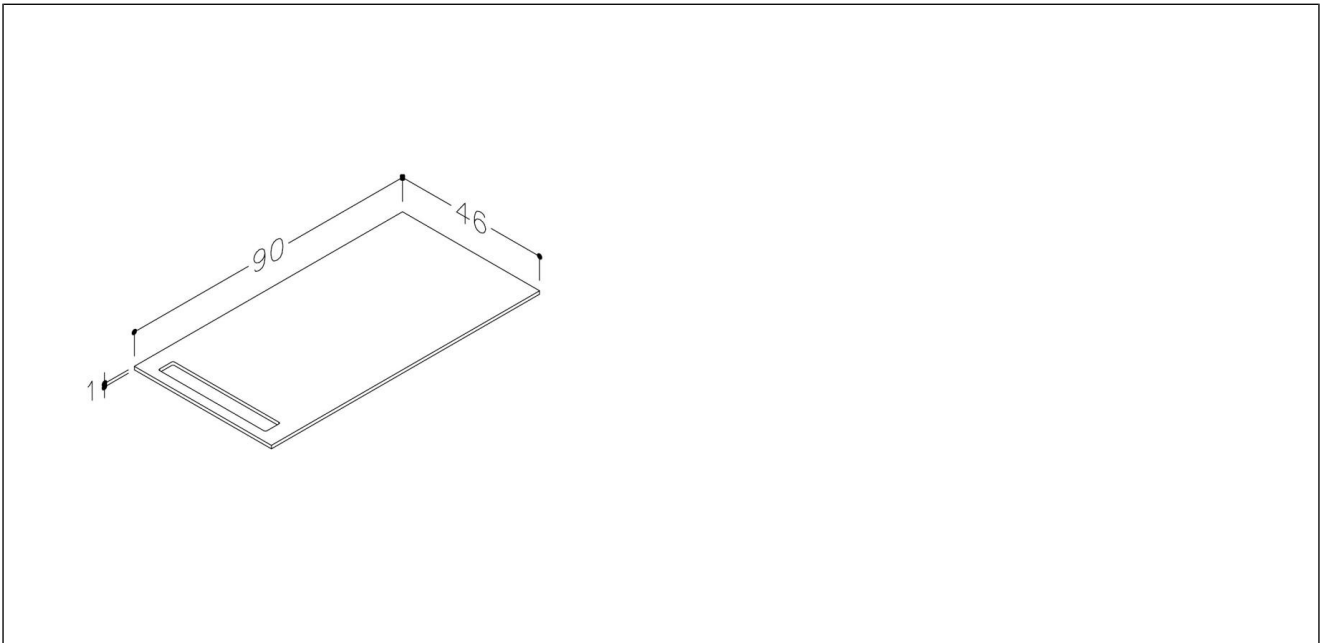

misfarging. Unngå direkte kontakt med vann og damp. Store mengder vann og damp vil kunne skade møbelet. God lufting er derfor avgjørende for produktets levetid.

Har du utfordringer eller ytterligere spørsmål, ta kontakt for veiledning og assistanse.

Teknisk Tegning

Deletegning

Montering

Monteres i henhold til medfølgende manual. Installasjonen utføres av fagmann.

Reklamasjonsvilkår

Korsbakken Bad følger norsk kjøpslov med reklamasjonsrett på fabrikkfeil, og tilbyr service på produkter i inntil 5 år.

Anvisning for deponering

Produktet bringes til godkjent gjenvinningsstasjon og sorteres i henhold til gjeldende retningslinjer.