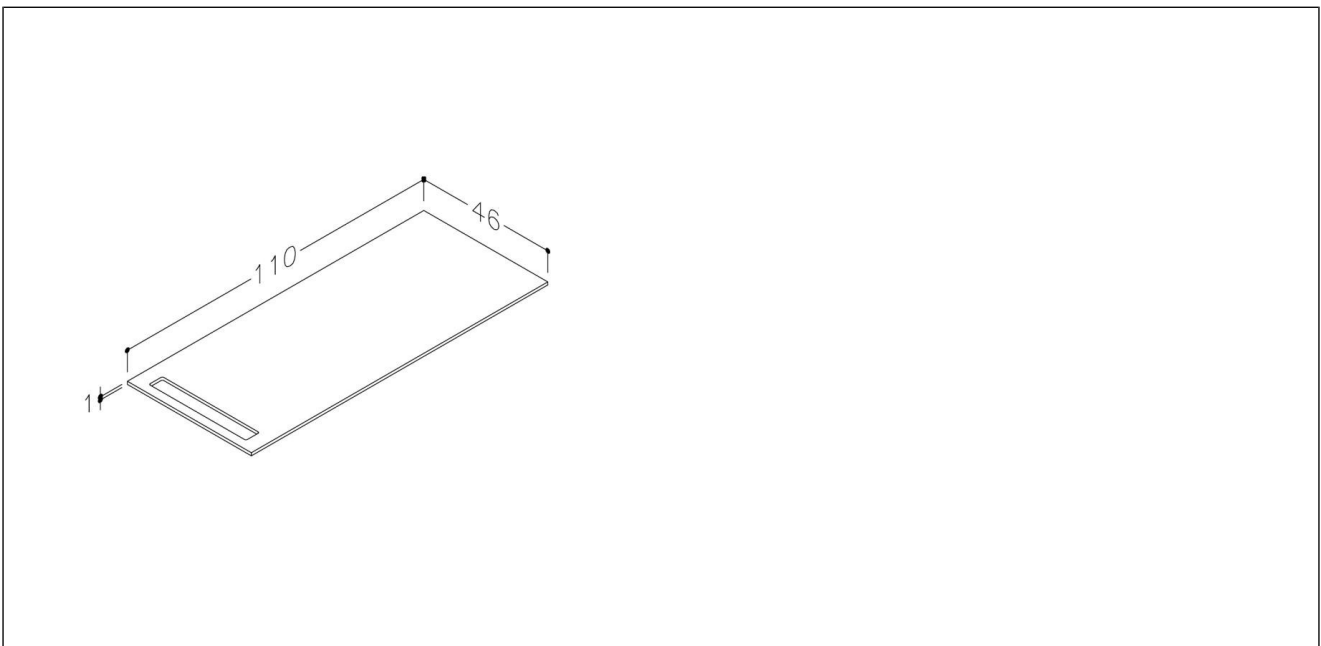

misfarging. Unngå direkte kontakt med vann og damp. Store mengder vann og damp vil kunne skade møbelet. God lufting er derfor avgjørende for produktets levetid.

Har du utfordringer eller ytterligere spørsmål, ta kontakt for veiledning og assistanse.

Teknisk Tegning

Deletegning

Montering

Monteres i henhold til medfølgende manual. Installasjonen utføres av fagmann.

Reklamasjonsvilkår

Korsbakken Bad følger norsk kjøpslov med reklamasjonsrett på fabrikkasjonsfeil, og tilbyr service på produkter i inntil 5 år.

Anvisning for deponering

Produktet bringes til godkjent gjenvinningsstasjon og sorteres i henhold til gjeldende retningslinjer.