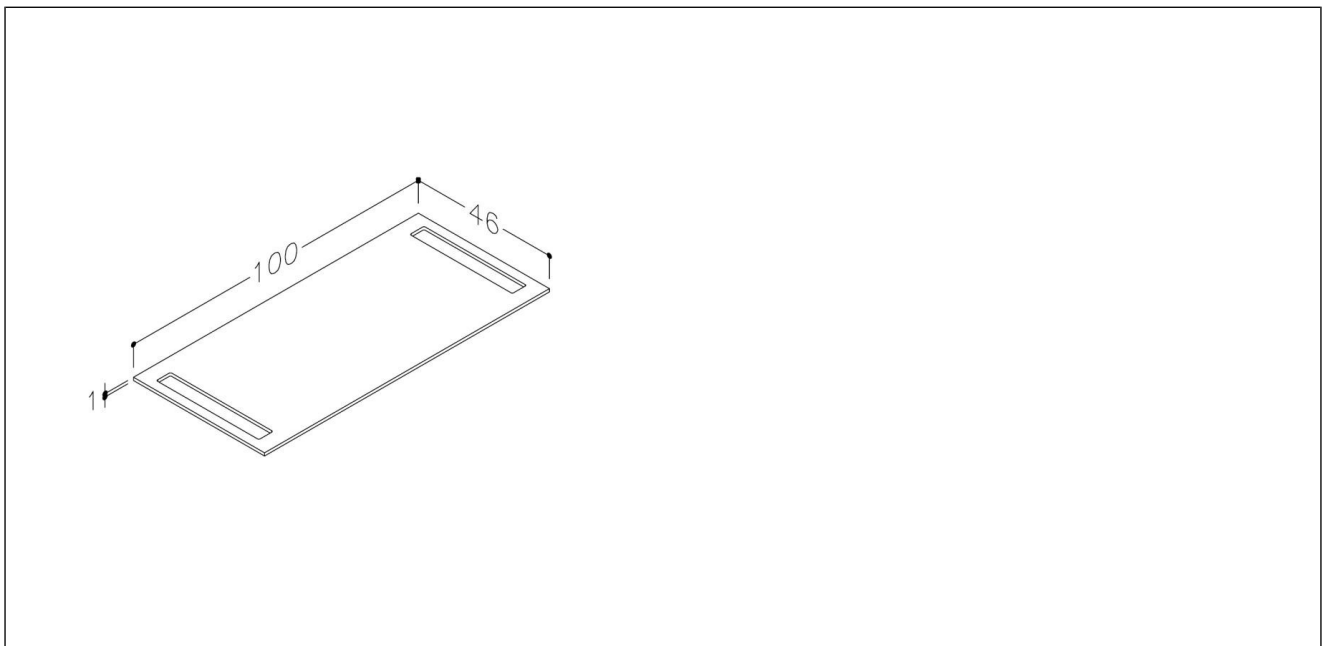

misfarging. Unngå direkte kontakt med vann og damp. Store mengder vann og damp vil kunne skade møbelet. God lufting er derfor avgjørende for produktets levetid.

Har du utfordringer eller ytterligere spørsmål, ta kontakt for veiledning og assistanse.

Teknisk Tegning

Deletegning

Montering

Monteres i henhold til medfølgende manual. Installasjonen utføres av fagmann.

Reklamasjonsvilkår

Korsbakken Bad følger norsk kjøpslov med reklamasjonsrett på fabrikkasjonsfeil, og tilbyr service på produkter i inntil 5 år.

Anvisning for deponering

Produktet bringes til godkjent gjenvinningsstasjon og sorteres i henhold til gjeldende retningslinjer.